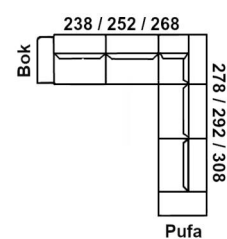

ELEMENTY NAROŻNIKÓW

Imperia

PRZYKŁADOWE WYMIARY/UKLADY
NAROŻNIKÓW

Część z relaxem powinna stać około 25cm od ściany.