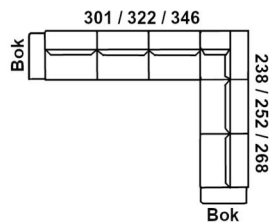

ELEMENTY NAROŻNIKÓW

Imperia

PRZYKŁADOWE WYMIARY/UKLADY
NAROŻNIKÓW

Część z relaxem powinna stać około 25cm od ściany.