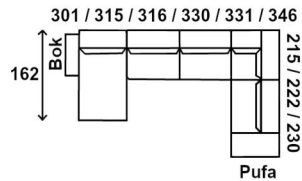

ELEMENTY NAROŻNIKÓW

Imperia

PRZYKŁADOWE WYMIARY/UKLADY
NAROŻNIKÓW

Część z relaxem powinna stać około 25cm od ściany.