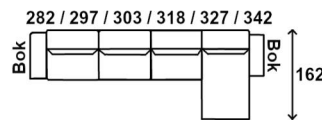

ELEMENTY NAROŻNIKÓW

Imperia

PRZYKŁADOWE WYMIARY/UKLADY
NAROŻNIKÓW

Część z relaxem powinna stać około 25cm od ściany.