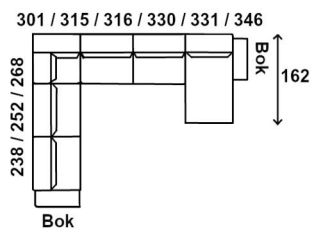

ELEMENTY NAROŻNIKÓW

Imperia

PRZYKŁADOWE WYMIARY/UKLADY
NAROŻNIKÓW

Część z relaxem powinna stać około 25cm od ściany.