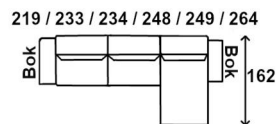

ELEMENTY NAROŻNIKÓW

Imperia

PRZYKŁADOWE WYMIARY/UKLADY
NAROŻNIKÓW

Część z relaxem powinna stać około 25cm od ściany.