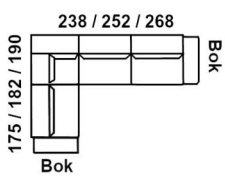

ELEMENTY NAROŻNIKÓW

Imperia

PRZYKŁADOWE WYMIARY/UKLADY
NAROŻNIKÓW

Część z relaxem powinna stać około 25cm od ściany.