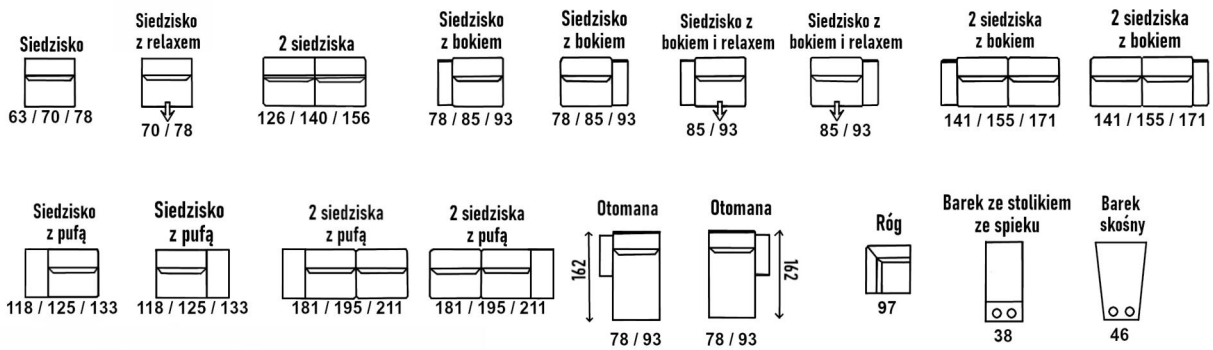

ELEMENTY NAROŻNIKÓW

Imperia

PRZYKŁADOWE WYMIARY/UKLADY
NAROŻNIKÓW

Część z relaxem powinna stać około 25cm od ściany.