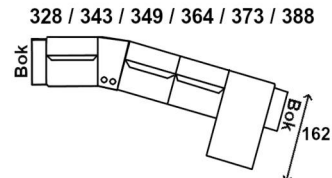

ELEMENTY NAROŻNIKÓW

Imperia

PRZYKŁADOWE WYMIARY/UKLADY
NAROŻNIKÓW

Część z relaxem powinna stać około 25cm od ściany.