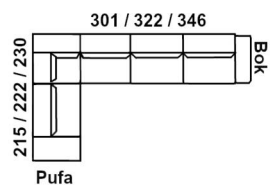

ELEMENTY NAROŻNIKÓW

Imperia

PRZYKŁADOWE WYMIARY/UKLADY
NAROŻNIKÓW

Część z relaxem powinna stać około 25cm od ściany.