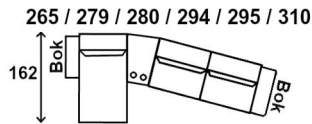

ELEMENTY NAROŻNIKÓW

Imperia

PRZYKŁADOWE WYMIARY/UKLADY
NAROŻNIKÓW

Część z relaxem powinna stać około 25cm od ściany.