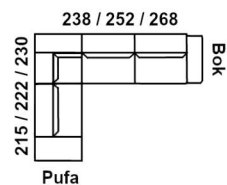

ELEMENTY NAROŻNIKÓW

Imperia

PRZYKŁADOWE WYMIARY/UKLADY
NAROŻNIKÓW

Część z relaxem powinna stać około 25cm od ściany.