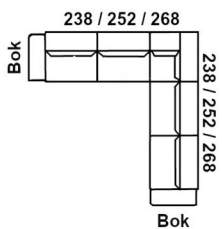

ELEMENTY NAROŻNIKÓW

Imperia

PRZYKŁADOWE WYMIARY/UKLADY
NAROŻNIKÓW

Część z relaxem powinna stać około 25cm od ściany.