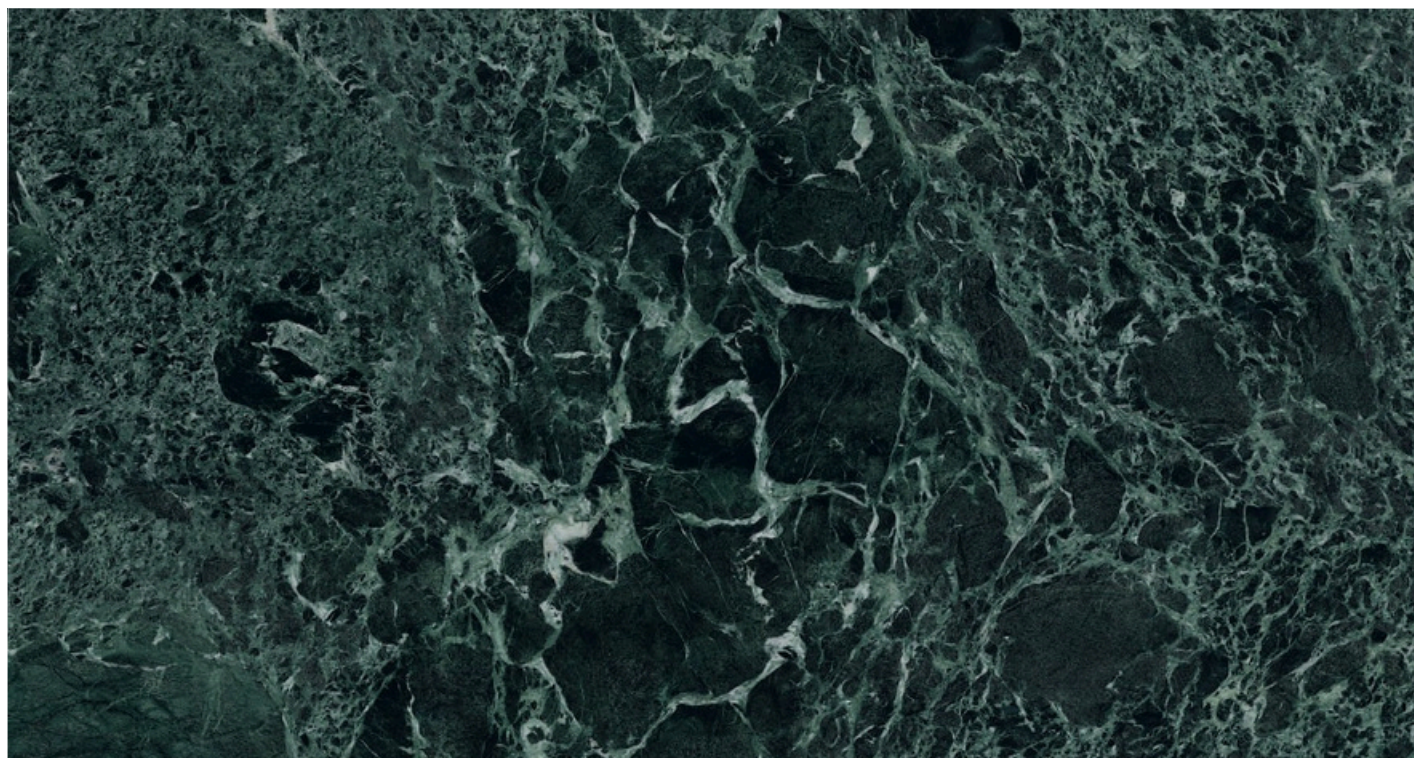

L: | **5** | 5+ | 300 x 120 cm

polerowany - polished - полированный

Naturali Sahara Noir Extra

Bocciardato

L: | **5** | 5+ | 300 x 120 cm

groszkowany - grained - шершавый

I Naturali / **Verde Alpi**

Naturali Verde Alpi