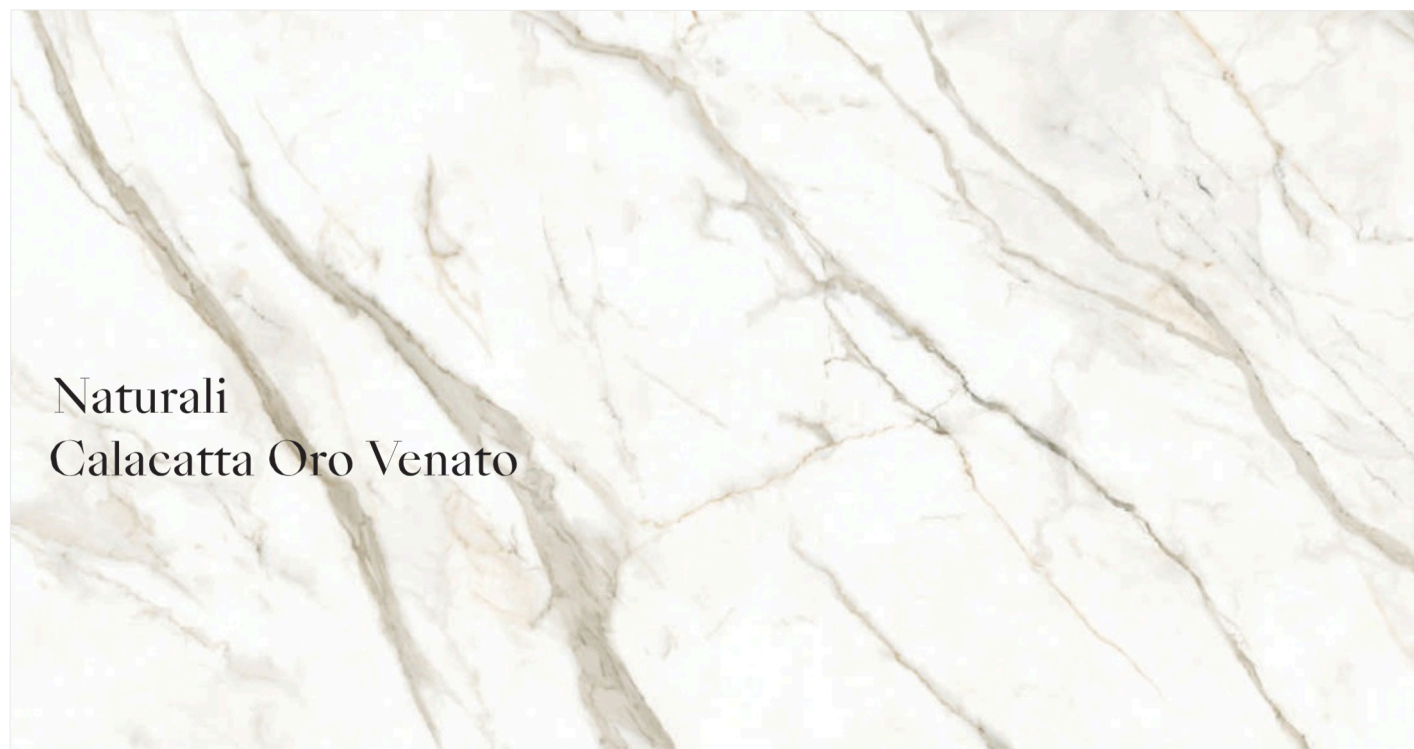

Naturali
Calacatta Oro Venato

Naturali Calacatta Oro Venato

L: | 3+ | **5** | **5+** |

XL: | 5+ |

matowy - mat - матовый

Naturali Calacatta Oro Venato

L: | 5 | **5+** |

XL: | **5+** |

polerowany - polished - полированный