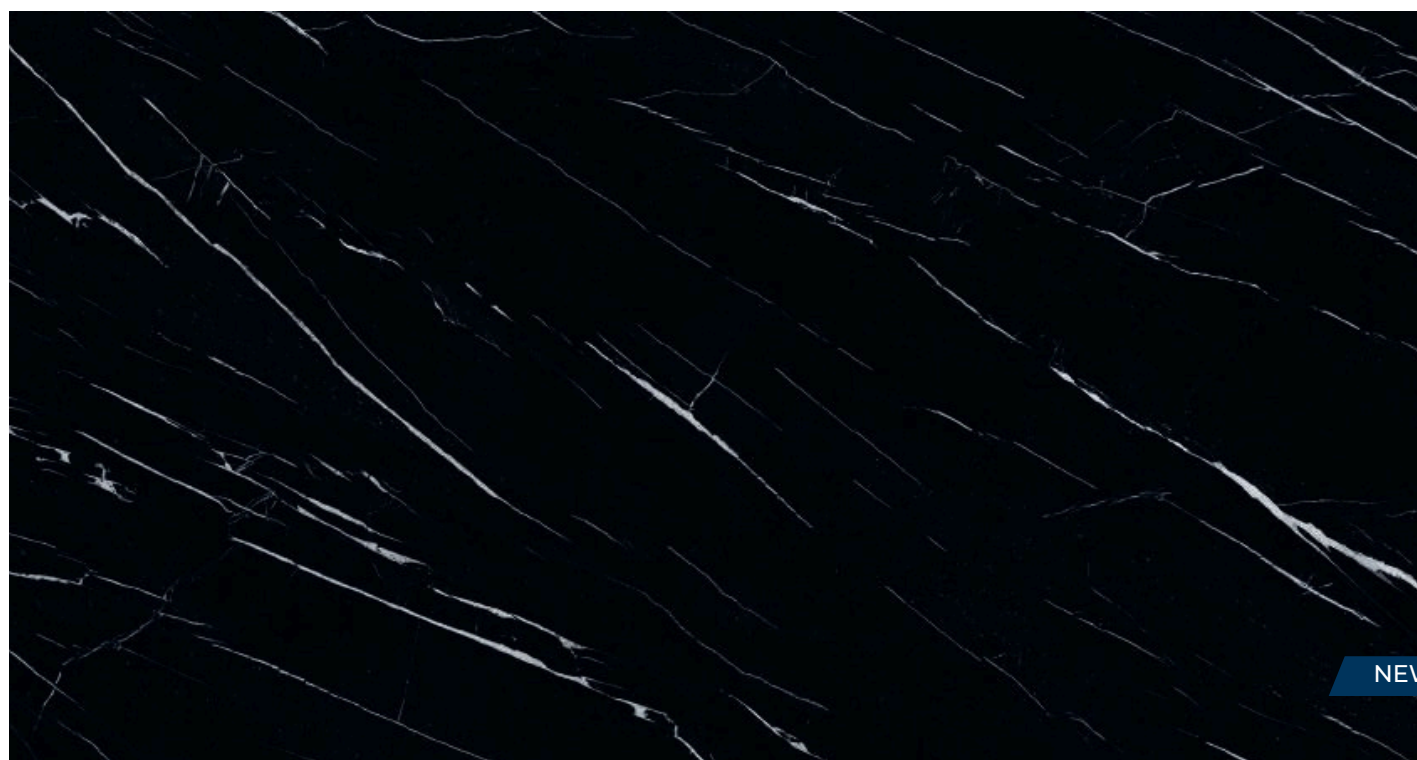

NEW

I Naturali / **Nero Marquina**

Naturali Nero Marquina Extra

3240x1620 mm | 5+ | 12+ |

polerowany - polished -
полированный