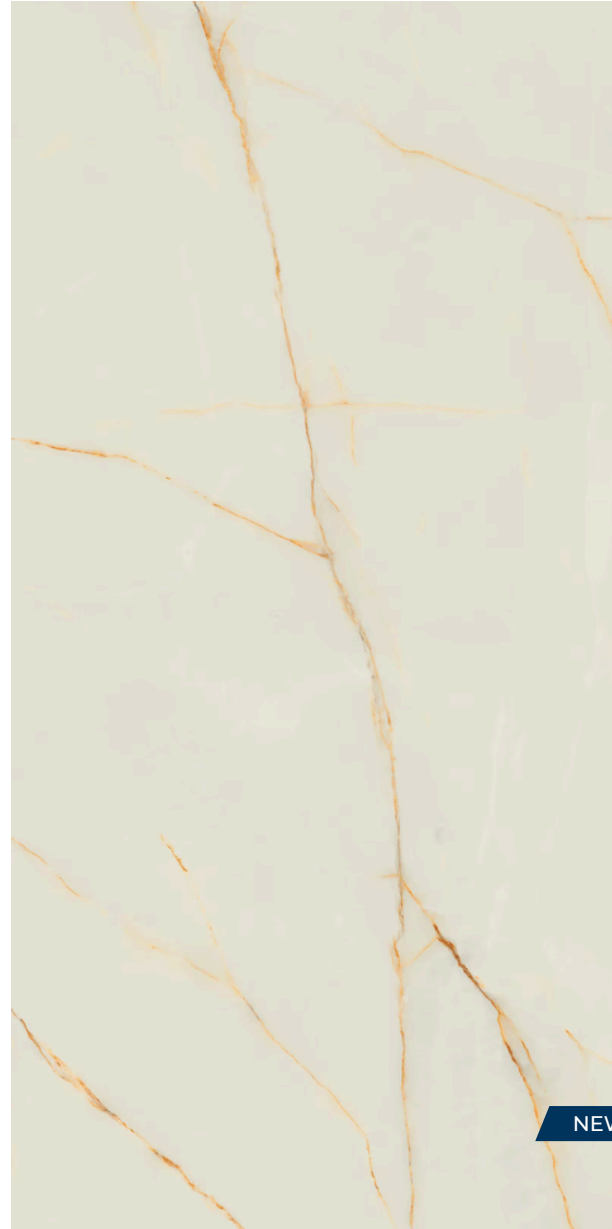

LAMINAM

NOWOŚCI

Cristallo Gold

Cristallo Gold Starlit

XL: | 5 | **5+** | 120 x 300 cm
polerowany - polished - полированный

Cristallo Gold

XL: | 5 | **5+** | 120 x 300 cm
matowy - mat

Przedstawione w katalogu próbki są poglądowe, w rzeczywistości płyty mogą różnić się wzorem i odcieniem.
Samples presented in this catalogue are only demonstrative, in reality slabs can have little pattern and tonality differences.