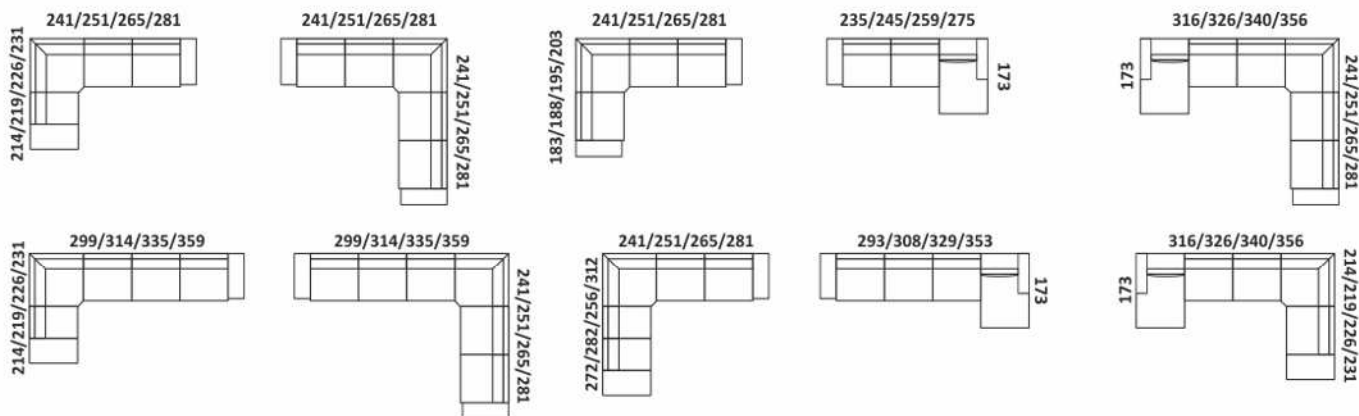

96/101/108/116

Siedzisko z barkiem

96/101/108/116

2 siedziska z barkiem

154/164/178/194

2 siedziska z barkiem

154/164/178/194

Otomana

Travistio

ELEMENTY NAROŻNIKÓW

PRZYKŁADOWE WYMIARY I UKŁADY NAROŻNIKÓW

Flavio

ELEMENTY NAROŻNIKÓW

PRZYKŁADOWE WYMIARY I UKŁADY NAROŻNIKÓW

ELEMENTY NAROŻNIKÓW

PRZYKŁADOWE WYMIARY I UKŁADY NAROŻNIKÓW