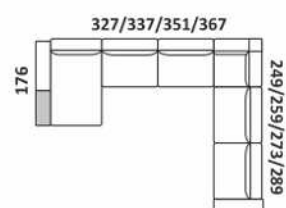

96/101/108/116

Siedzisko z barkiem

96/101/108/116

2 siedziska z barkiem

154/164/178/194

2 siedziska z barkiem

154/164/178/194

Otomana

176 108

Otomana

176 108

Róg

103

Rimini

PRZYKŁADOWE WYMIARY I UKŁADY NAROŻNIKÓW

ELEMENTY NAROŻNIKÓW