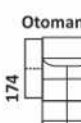

107

107

Pufa pikowana
43 55/55

Pufa pikowana
43 55/75

Pufa pikowana
43 75/75

bok nr 4 szer. 28 cm

wymiary uwzględniają ten bok

bok nr 7 szer. 25 cm

narożnik kończony tym bokiem będzie o 3 cm krótszy od podanych wymiarów

bok nr 9 szer. 28 cm

wymiary uwzględniają ten bok

ELEMENTY NAROŻNIKÓW

75

118/125

118/125

179

179

174

91/103

174

91/103

103

103

38 cm

PRZYKŁADOWE WYMIARY I UKŁADY NAROŻNIKÓW

270/282

174

270/282

174

282

221/228

296/303

282

334/341

282

Veno