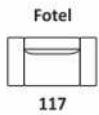

Róg 120
120

Barek skośny 48
99
29

Barek prosty 99
38

Joy

ELEMENTY NAROŻNIKÓW

Morena I

Fotel	Sofa 2-siedziskowa	Sofa 3-siedziskowa		Pufa T1	Pufa T2	Pufa T3	Pufa T4
115	180/210/240	245/290/335	105	55/55	55/75	75/75	110/55