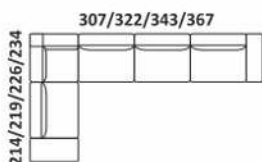

96/101/108/116

Siedzisko z barkiem

96/101/108/116

2 siedziska z barkiem

154/164/178/194

2 siedziska z barkiem

154/164/178/194

Otomana

176 108

Otomana

176 108

Róg

103

Rimini

PRZYKŁADOWE WYMIARY I UKŁADY NAROŻNIKÓW

ELEMENTY NAROŻNIKÓW