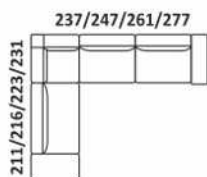

96/101/108/116

Siedzisko z barkiem

96/101/108/116

2 siedziska z barkiem

154/164/178/194

2 siedziska z barkiem

154/164/178/194

Otomana

176 108

Otomana

176 108

Róg

103

Rimini

PRZYKŁADOWE WYMIARY I UKŁADY NAROŻNIKÓW

ELEMENTY NAROŻNIKÓW

Bellagio

PRZYKŁADOWE WYMIARY I UKŁADY NAROŻNIKÓW

ELEMENTY NAROŻNIKÓW

Infinity

PRZYKŁADOWE WYMIARY I UKŁADY NAROŻNIKÓW

ELEMENTY NAROŻNIKÓW

PRZYKŁADOWE WYMIARY I UKŁADY NAROŻNIKÓW

Bugamo