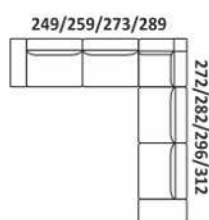

96/101/108/116

Siedzisko z barkiem

96/101/108/116

2 siedziska z barkiem

154/164/178/194

2 siedziska z barkiem

154/164/178/194

Otomana

176 108

Otomana

176 108

Róg

103

Rimini

PRZYKŁADOWE WYMIARY I UKŁADY NAROŻNIKÓW

ELEMENTY NAROŻNIKÓW