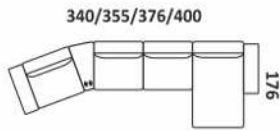

PRZYKŁADOWE WYMIARY I UKŁADY NAROŻNIKÓW