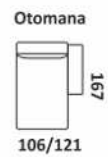

Róg 120
120

Barek skośny 48
99
29

Barek prosty 99
38

Joy

ELEMENTY NAROŻNIKÓW

Morena I

Fotel	Sofa 2-siedziskowa	Sofa 3-siedziskowa		Pufa T1	Pufa T2	Pufa T3	Pufa T4
115	180/210/240	245/290/335	105	55/55	55/75	75/75	110/55