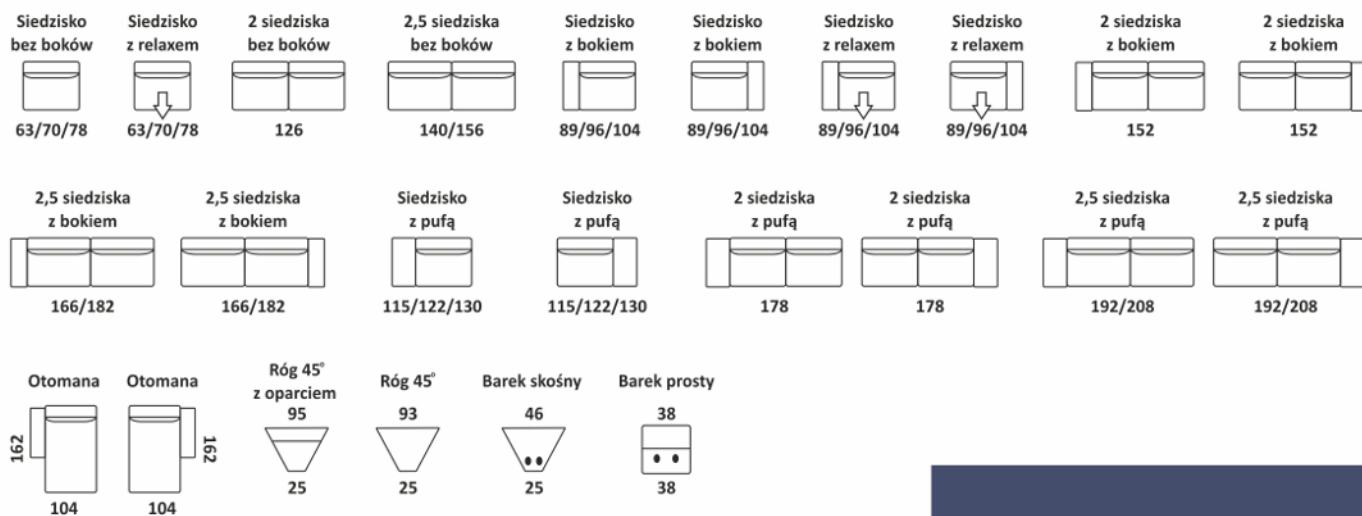

KATALOG PRODUKTÓW

www.tcmeble.pl

ELEMENTY NAROŻNIKÓW

Giotto

PRZYKŁADOWE WYMIARY I UKŁADY NAROŻNIKÓW

ELEMENTY NAROŻNIKÓW

PRZYKŁADOWE WYMIARY I UKŁADY NAROŻNIKÓW

ELEMENTY NAROŻNIKÓW