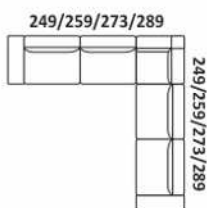

96/101/108/116

Siedzisko z barkiem

96/101/108/116

2 siedziska z barkiem

154/164/178/194

2 siedziska z barkiem

154/164/178/194

Otomana

176 108

Otomana

176 108

Róg

103

Rimini

PRZYKŁADOWE WYMIARY I UKŁADY NAROŻNIKÓW

ELEMENTY NAROŻNIKÓW