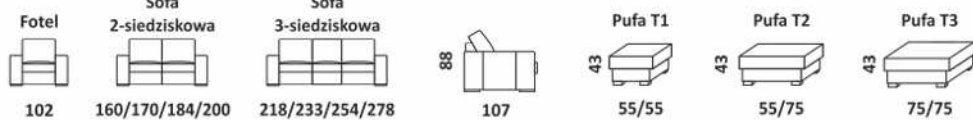

Siedzisko bez boków  65/80/95	2 siedziska bez boków  130/160/190	Siedzisko z bokiem  95/110/125	Siedzisko z bokiem  95/110/125	2 siedziska z bokiem  160/190/220	2 siedziska z bokiem  160/190/220
---	--	--	--	--	---

Pufa do narożnika  55/70/95	Siedzisko z pufą  Pufa 55 120/135/150 Pufa 70 135/150/165 Pufa 95 160/175/190	Siedzisko z pufą  Pufa 55 120/135/150 Pufa 70 135/150/165 Pufa 95 160/175/190	2 siedziska z pufą  Pufa 55 185/215/245 Pufa 70 200/230/260 Pufa 95 225/255/285	2 siedziska z pufą  Pufa 55 185/215/245 Pufa 70 200/230/260 Pufa 95 225/255/285	Otomana  167 110/125	Otomana  167 110/125	Róg  111
---	---	---	---	--	---	---	--

Travistio

ELEMENTY NAROŻNIKÓW

PRZYKŁADOWE WYMIARY I UKŁADY NAROŻNIKÓW

Flavio

ELEMENTY NAROŻNIKÓW

PRZYKŁADOWE WYMIARY I UKŁADY NAROŻNIKÓW

ELEMENTY NAROŻNIKÓW

PRZYKŁADOWE WYMIARY I UKŁADY NAROŻNIKÓW

Bolero II

ELEMENTY NAROŻNIKÓW

PRZYKŁADOWE WYMIARY I UKŁADY NAROŻNIKÓW

Sapphire II

ELEMENTY NAROŻNIKÓW

Sapphire

PRZYKŁADOWE WYMIARY I UKŁADY NAROŻNIKÓW

ELEMENTY NAROŻNIKÓW