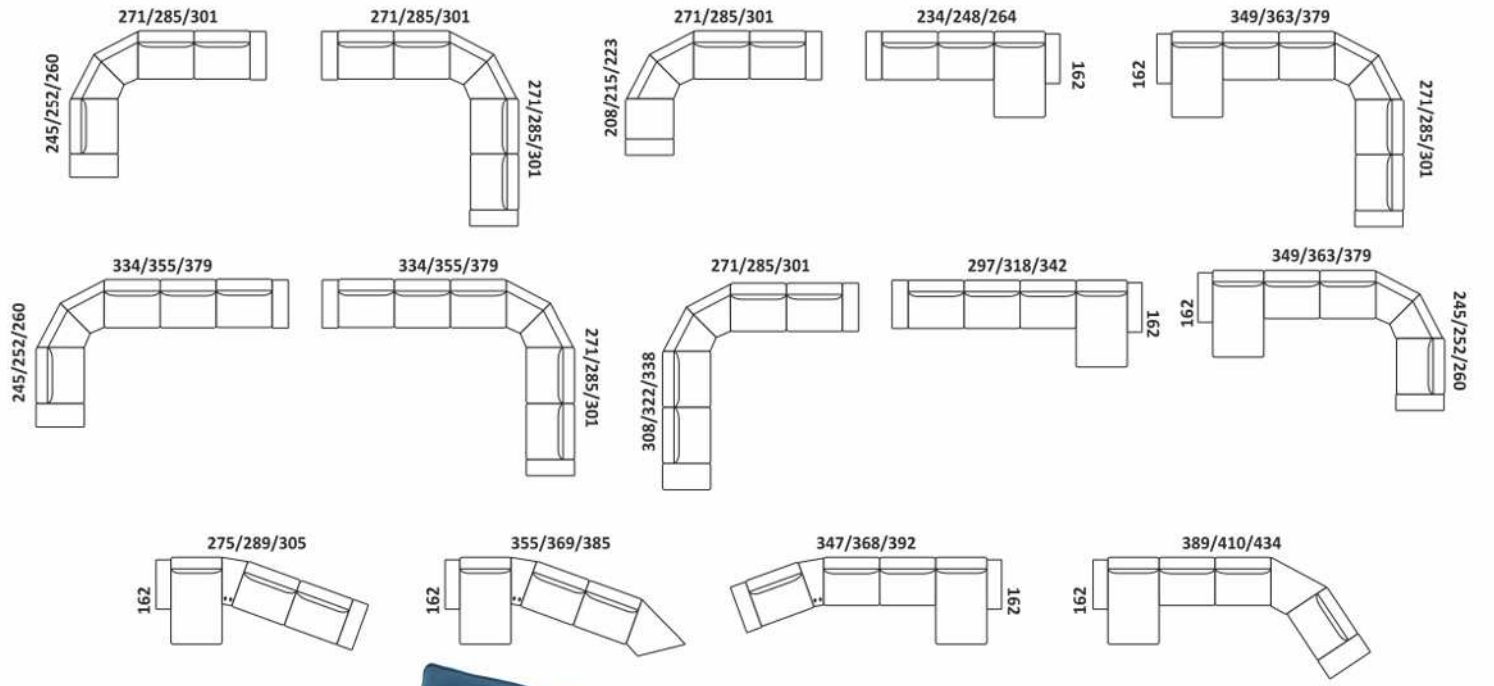

Aviva II

PRZYKŁADOWE WYMIARY I UKŁADY NAROŻNIKÓW

ELEMENTY NAROŻNIKÓW

Siedzisko bez boków

58/63/70/78

2 siedziska bez boków

116/126/140/156

Siedzisko z bokiem

88/93/100/108

Siedzisko z bokiem

88/93/100/108

2 siedziska z bokiem

146/156/170/186

2 siedziska z bokiem

146/156/170/186

Siedzisko z pufą