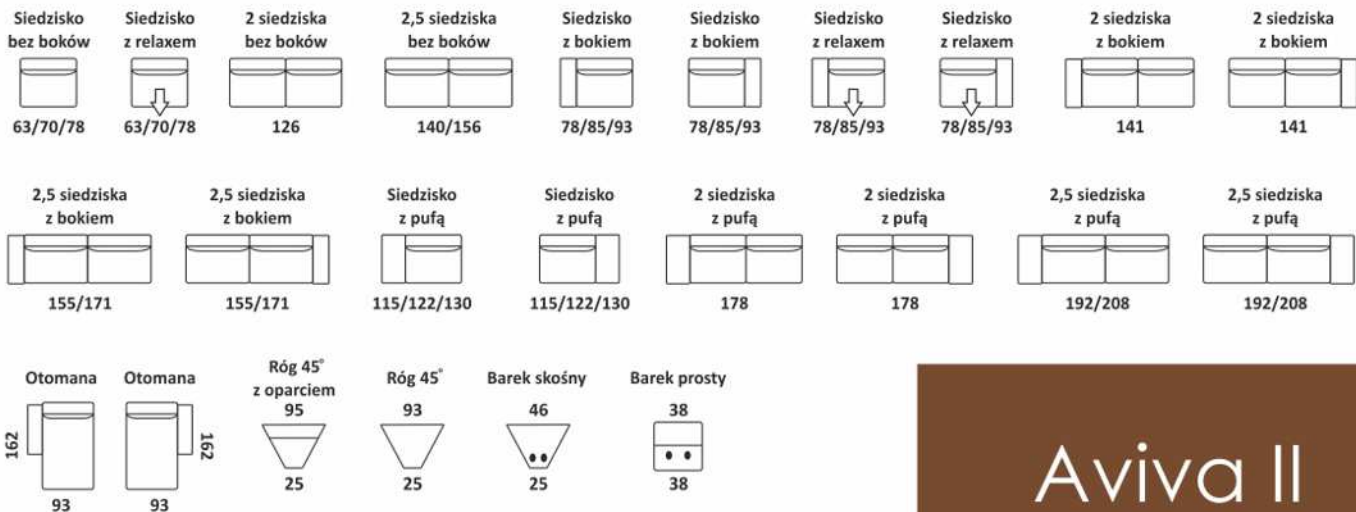

KATALOG PRODUKTÓW

www.tcmeble.pl

ELEMENTY NAROŻNIKÓW

Giotto

PRZYKŁADOWE WYMIARY I UKŁADY NAROŻNIKÓW

ELEMENTY NAROŻNIKÓW

PRZYKŁADOWE WYMIARY I UKŁADY NAROŻNIKÓW

ELEMENTY NAROŻNIKÓW