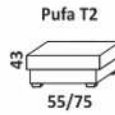

Róg 120
120

Barek skośny 48
99
29

Barek prosty 99
38

Joy

ELEMENTY NAROŻNIKÓW

Morena I

Fotel	Sofa 2-siedziskowa	Sofa 3-siedziskowa		Pufa T1	Pufa T2	Pufa T3	Pufa T4
115	180/210/240	245/290/335	105	55/55	55/75	75/75	110/55