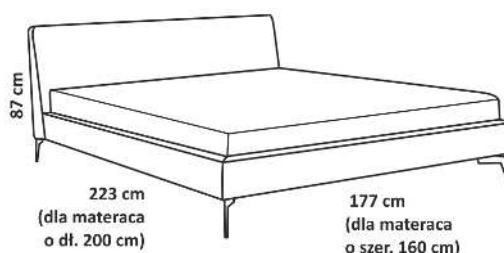

140 - wymiar łóżka cm
160 - wymiar łóżka cm
180 - wymiar łóżka cm

Malibu II

skóra

materac

materiał

eko skóra

Łóżko dostępne dla materaca o szerokości:

140 - wymiar łóżka 157 cm
160 - wymiar łóżka 177 cm
180 - wymiar łóżka 197 cm

Antonio II

skóra

materac

materiał

eko skóra

Łóżko dostępne dla materaca o szerokości:

140 - wymiar łóżka 157 cm
160 - wymiar łóżka 177 cm
180 - wymiar łóżka 197 cm

Genesis

skóra

materac

materiał

eko skóra

Łóżko dostępne dla materaca o szerokości:

- 140 - wymiar łóżka 162 cm
- 160 - wymiar łóżka 182 cm
- 180 - wymiar łóżka 202 cm

Siesta

skóra