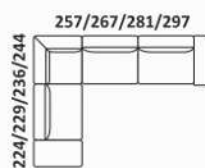

96/101/108/116

Siedzisko z barkiem

96/101/108/116

2 siedziska z barkiem

154/164/178/194

2 siedziska z barkiem

154/164/178/194

Otomana

Bellagio

PRZYKŁADOWE WYMIARY I UKŁADY NAROŻNIKÓW

ELEMENTY NAROŻNIKÓW

Infinity

PRZYKŁADOWE WYMIARY I UKŁADY NAROŻNIKÓW

ELEMENTY NAROŻNIKÓW

PRZYKŁADOWE WYMIARY I UKŁADY NAROŻNIKÓW

Bugamo

Bugamo II

ELEMENTY NAROŻNIKÓW

PRZYKŁADOWE WYMIARY I UKŁADY NAROŻNIKÓW

ELEMENTY NAROŻNIKÓW

Longo

PRZYKŁADOWE WYMIARY I UKŁADY NAROŻNIKÓW

ELEMENTY NAROŻNIKÓW

Livio