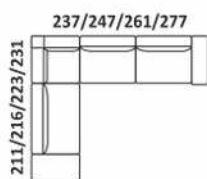

96/101/108/116

Siedzisko z barkiem

96/101/108/116

2 siedziska z barkiem

154/164/178/194

2 siedziska z barkiem

154/164/178/194

Otomana

176 108

Otomana

176 108

Róg

103

Rimini

PRZYKŁADOWE WYMIARY I UKŁADY NAROŻNIKÓW

ELEMENTY NAROŻNIKÓW

Bellagio

PRZYKŁADOWE WYMIARY I UKŁADY NAROŻNIKÓW

ELEMENTY NAROŻNIKÓW

Infinity

PRZYKŁADOWE WYMIARY I UKŁADY NAROŻNIKÓW

ELEMENTY NAROŻNIKÓW

PRZYKŁADOWE WYMIARY I UKŁADY NAROŻNIKÓW

Bugamo