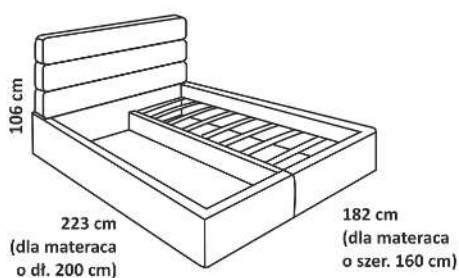

materiał

eko skóra

Łóżko dostępne dla materaca o szerokości:

- 140 - wymiar łóżka 162 cm
- 160 - wymiar łóżka 182 cm
- 180 - wymiar łóżka 202 cm

Corida

skóra

materac

materiał

eko skóra

Łóżko dostępne dla materaca o szerokości:

- 140 - wymiar łóżka 162 cm
- 160 - wymiar łóżka 182 cm
- 180 - wymiar łóżka 202 cm

Luna

skóra

materac

materiał

eko skóra