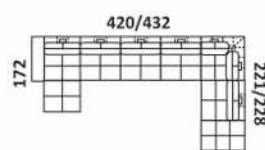

PRZYKŁADOWE WYMIARY I UKŁADY NAROŻNIKÓW

W modelach wykonanych w tkaninie siedziska są tylko gładkie (bez pikowań).