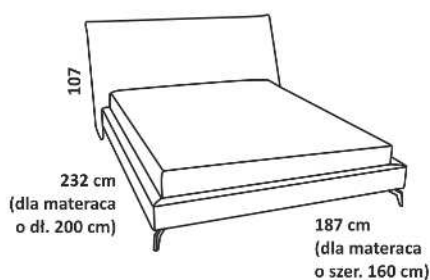

Łóżko dostępne dla materaca o szerokości:

140 - wymiar łóżka 174 cm
160 - wymiar łóżka 194 cm
180 - wymiar łóżka 214 cm

Castablanca I

skóra

materac

materiał

eko skóra

Łóżko dostępne dla materaca o szerokości:

140 - wymiar łóżka 157 cm
160 - wymiar łóżka 177 cm
180 - wymiar łóżka 197 cm

Nicole II

skóra

materac

materiał

eko

eko skóra

Łóżko dostępne dla materaca o szerokości:

140 - wymiar łóżka 167 cm
160 - wymiar łóżka 187 cm
180 - wymiar łóżka 207 cm

Boston I

skóra

materac

materiał

eko

eko skóra

Łóżko dostępne dla materaca o szerokości: