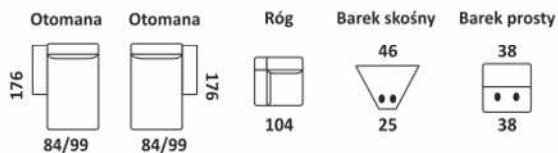

96/101/108/116

Siedzisko z barkiem

96/101/108/116

2 siedziska z barkiem

154/164/178/194

2 siedziska z barkiem

154/164/178/194

Otomana

176 108

Otomana

176 108

Róg

103

Rimini

PRZYKŁADOWE WYMIARY I UKŁADY NAROŻNIKÓW

ELEMENTY NAROŻNIKÓW