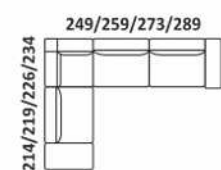

96/101/108/116

Siedzisko z barkiem

96/101/108/116

2 siedziska z barkiem

154/164/178/194

2 siedziska z barkiem

154/164/178/194

Otomana

176 108

Otomana

176 108

Róg

103

Rimini

PRZYKŁADOWE WYMIARY I UKŁADY NAROŻNIKÓW

ELEMENTY NAROŻNIKÓW