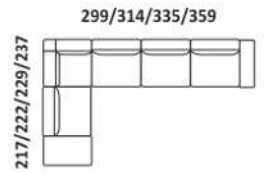

PRZYKŁADOWE WYMIARY I UKŁADY NAROŻNIKÓW