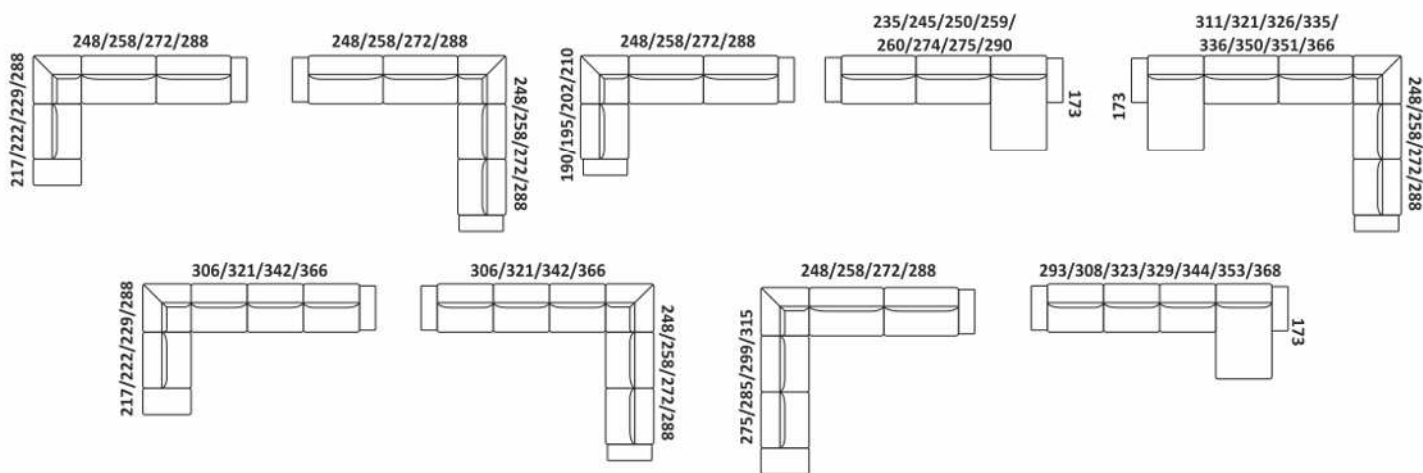

96/101/108/116

Siedzisko z barkiem

96/101/108/116

2 siedziska z barkiem

154/164/178/194

2 siedziska z barkiem

154/164/178/194

Otomana

Travistio

ELEMENTY NAROŻNIKÓW

PRZYKŁADOWE WYMIARY I UKŁADY NAROŻNIKÓW

Flavio

ELEMENTY NAROŻNIKÓW

PRZYKŁADOWE WYMIARY I UKŁADY NAROŻNIKÓW

ELEMENTY NAROŻNIKÓW

PRZYKŁADOWE WYMIARY I UKŁADY NAROŻNIKÓW