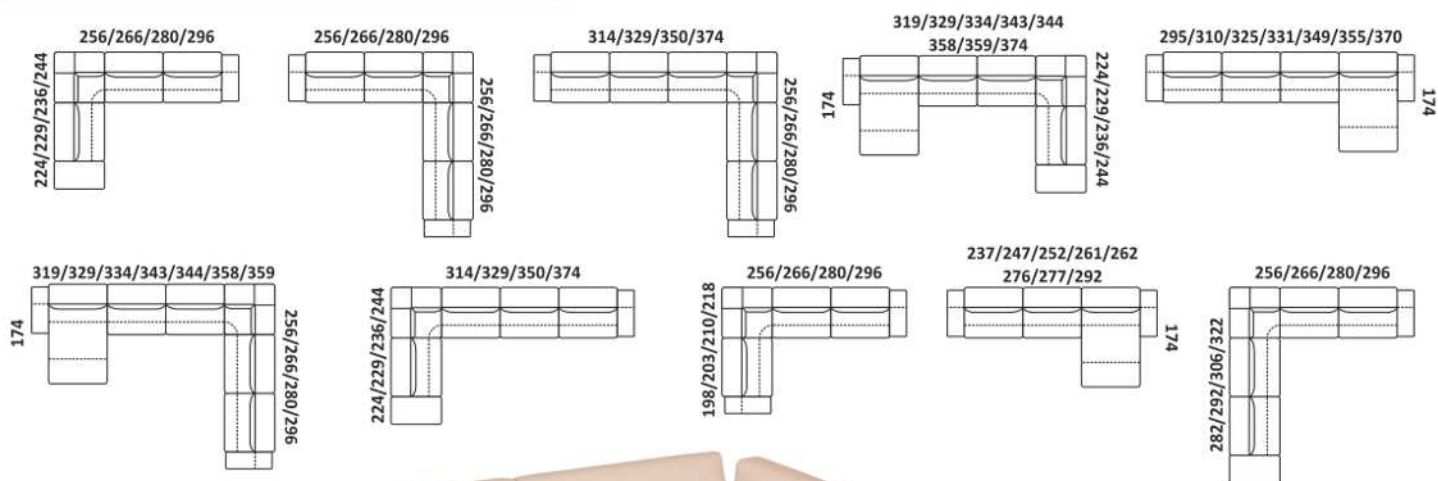

PRZYKŁADOWE WYMIARY I UKŁADY NAROŻNIKÓW