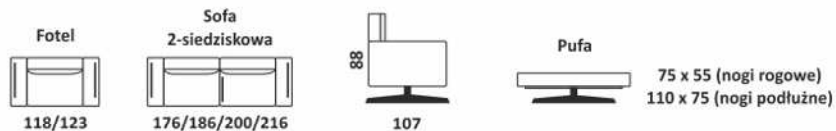

ELEMENTY NAROŻNIKÓW

58/63/70/78

116/126/140/156

88/93/100/108

88/93/100/108

146/156/170/186

146/156/170/186

111/116/123/131

111/116/123/131

169/179/193/209

169/179/193/209

96/101/108/116

96/101/108/116

154/164/178/194

154/164/178/194

176 108

176 108

103

Rimini