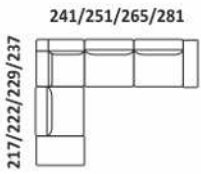

PRZYKŁADOWE WYMIARY I UKŁADY NAROŻNIKÓW