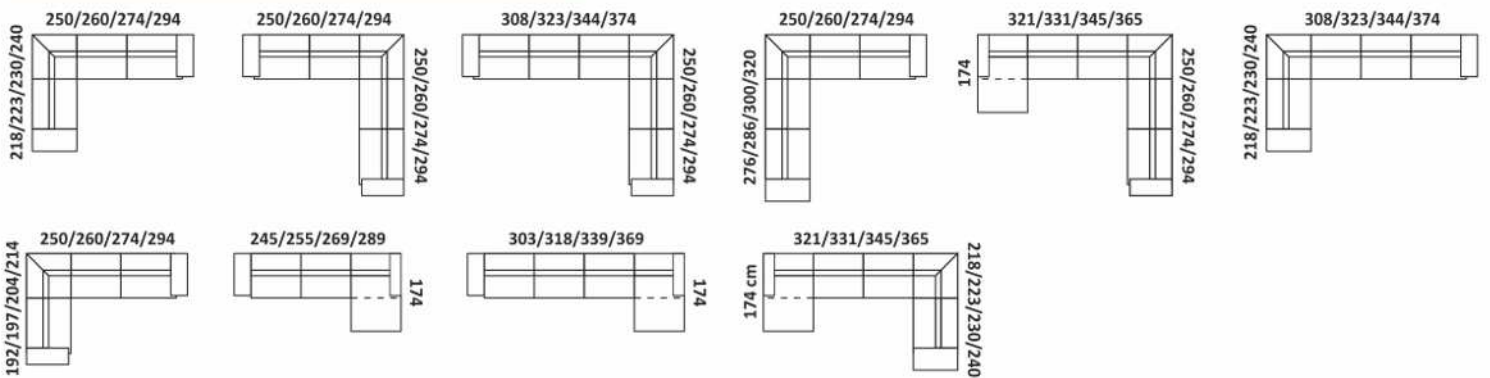

96/101/108/116

Siedzisko z barkiem

96/101/108/116

2 siedziska z barkiem

154/164/178/194

2 siedziska z barkiem

154/164/178/194

Otomana

Genesis

PRZYKŁADOWE WYMIARY I UKŁADY NAROŻNIKÓW

ELEMENTY NAROŻNIKÓW

PRZYKŁADOWE WYMIARY I UKŁADY NAROŻNIKÓW

Dion

PRZYKŁADOWE WYMIARY I UKŁADY NAROŻNIKÓW

Fotel

114/119

Sofa 2-siedziskowa

172/182/196/212

Sofa 3-siedziskowa

230/245/266/290

Sofa 2-siedziskowa z funkcją spania

100/108

80/108

Pufa pikowana