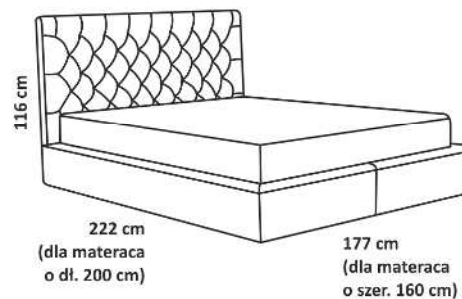

Łóżko dostępne dla materaca o szerokości:

140 - wymiar łóżka 174 cm
160 - wymiar łóżka 194 cm
180 - wymiar łóżka 214 cm

Castablanca I

skóra

materac

materiał

eko skóra

Łóżko dostępne dla materaca o szerokości:

140 - wymiar łóżka 157 cm
160 - wymiar łóżka 177 cm
180 - wymiar łóżka 197 cm

Nicole II

skóra

materac

materiał

eko

eko skóra

Łóżko dostępne dla materaca o szerokości:

140 - wymiar łóżka 167 cm
160 - wymiar łóżka 187 cm
180 - wymiar łóżka 207 cm

Boston I

skóra

materac

materiał

eko

eko skóra

Łóżko dostępne dla materaca o szerokości: