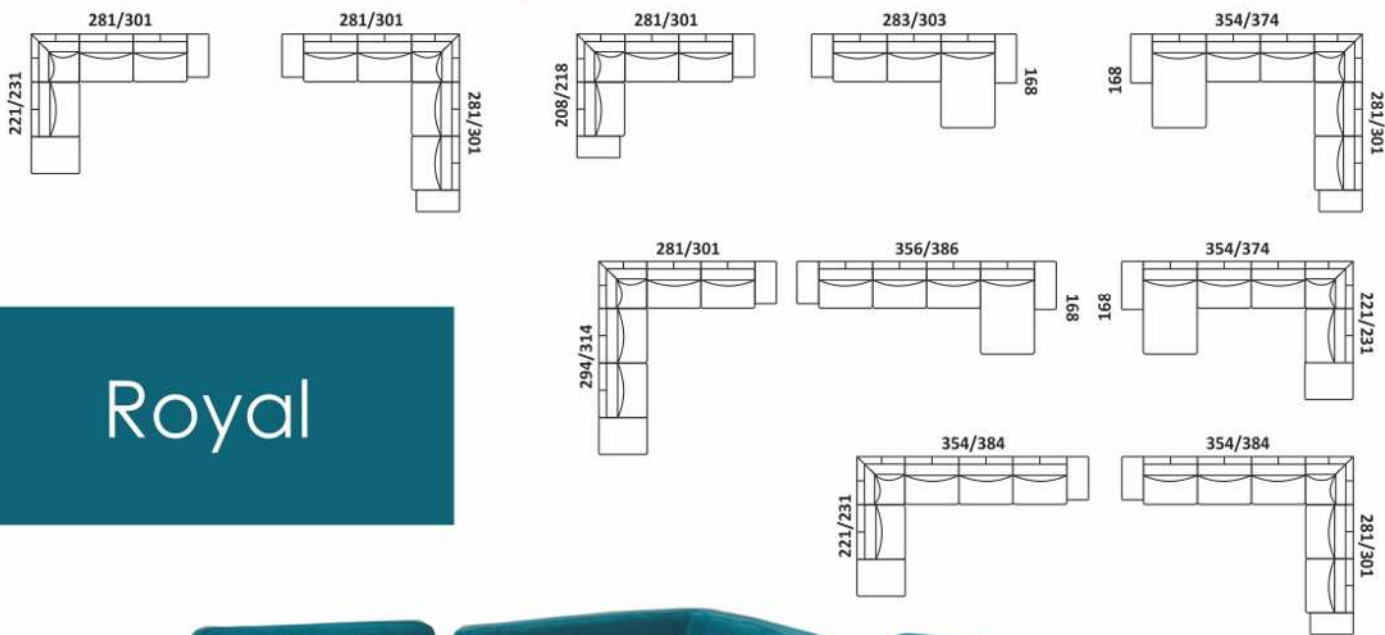

Veno

Ambi bok Ambi

Ambi bok Bolero

ELEMENTY NAROŻNIKÓW

Duo

ELEMENTY NAROŻNIKÓW

PRZYKŁADOWE WYMIARY I UKŁADY NAROŻNIKÓW

Olivier

ELEMENTY NAROŻNIKÓW

PRZYKŁADOWE WYMIARY I UKŁADY NAROŻNIKÓW

ELEMENTY NAROŻNIKÓW

Party

PRZYKŁADOWE WYMIARY I UKŁADY NAROŻNIKÓW

ELEMENTY NAROŻNIKÓW

PRZYKŁADOWE WYMIARY I UKŁADY NAROŻNIKÓW

Royal