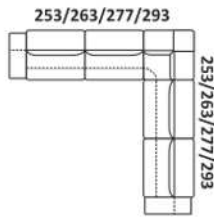

96/101/108/116

Siedzisko z barkiem

96/101/108/116

2 siedziska z barkiem

154/164/178/194

2 siedziska z barkiem

154/164/178/194

Otomana

Bolero II

ELEMENTY NAROŻNIKÓW

PRZYKŁADOWE WYMIARY I UKŁADY NAROŻNIKÓW

Sapphire II

ELEMENTY NAROŻNIKÓW

Sapphire

PRZYKŁADOWE WYMIARY I UKŁADY NAROŻNIKÓW

ELEMENTY NAROŻNIKÓW