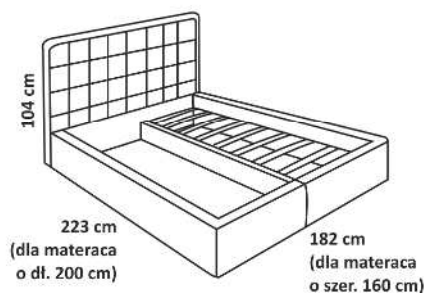

skóra

materac

materiał

eko skóra

Łóżko dostępne dla materaca o szerokości:

- 140 - wymiar łóżka 162 cm
- 160 - wymiar łóżka 182 cm
- 180 - wymiar łóżka 202 cm

Siesta

skóra

materac

materiał

eko skóra

Łóżko dostępne dla materaca o szerokości:

- 140 - wymiar łóżka 162 cm
- 160 - wymiar łóżka 182 cm
- 180 - wymiar łóżka 202 cm

Torino

skóra

materac

materiał

eko skóra

Łóżko dostępne dla materaca o szerokości:

- 140 - wymiar łóżka 162 cm
- 160 - wymiar łóżka 182 cm
- 180 - wymiar łóżka 202 cm

Corida

skóra

materac

materiał

eko skóra

Łóżko dostępne dla materaca o szerokości:

- 140 - wymiar łóżka 162 cm
- 160 - wymiar łóżka 182 cm
- 180 - wymiar łóżka 202 cm

Luna

skóra

materac

materiał

eko skóra