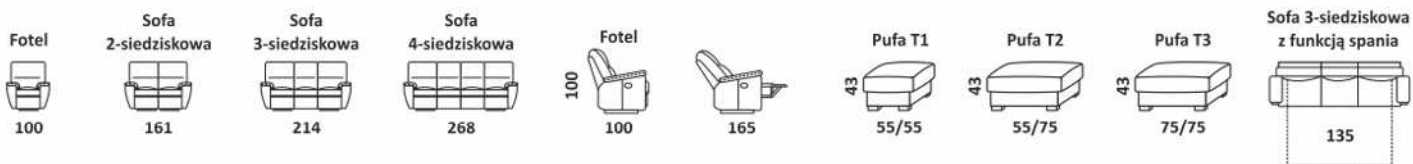

PRZYKŁADOWE WYMIARY I UKŁADY NAROŻNIKÓW

Goya

ELEMENTY NAROŻNIKÓW

PRZYKŁADOWE WYMIARY I UKŁADY NAROŻNIKÓW

Bolero

PRZYKŁADOWE WYMIARY I UKŁADY NAROŻNIKÓW

ELEMENTY NAROŻNIKÓW

PRZYKŁADOWE WYMIARY I UKŁADY NAROŻNIKÓW

Adria

PRZYKŁADOWE WYMIARY I UKŁADY NAROŻNIKÓW

Marco

Fotel

101 cm

Sofa
2-siedziskowa

161 cm

Sofa
3-siedziskowa