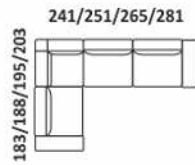

PRZYKŁADOWE WYMIARY I UKŁADY NAROŻNIKÓW