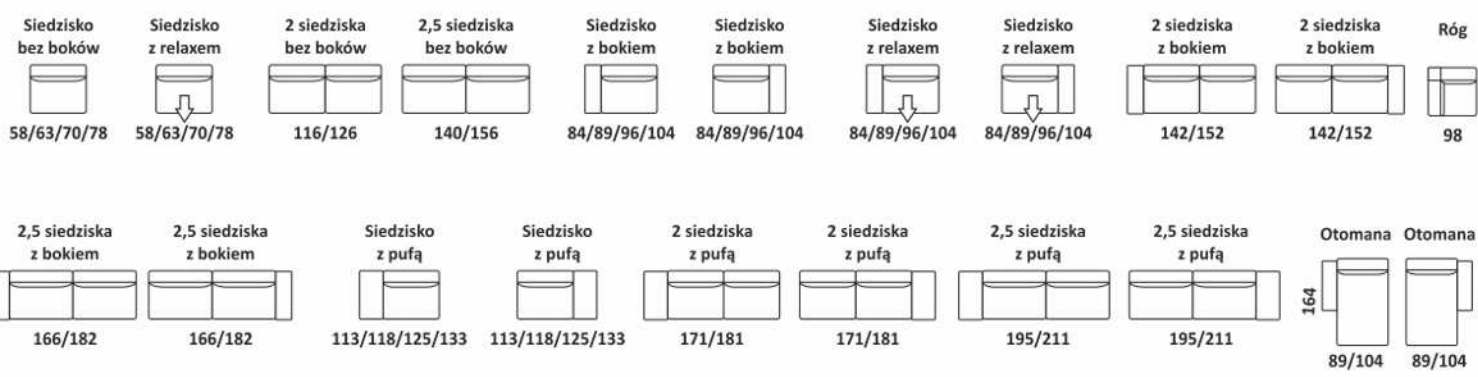

ELEMENTY NAROŻNIKÓW