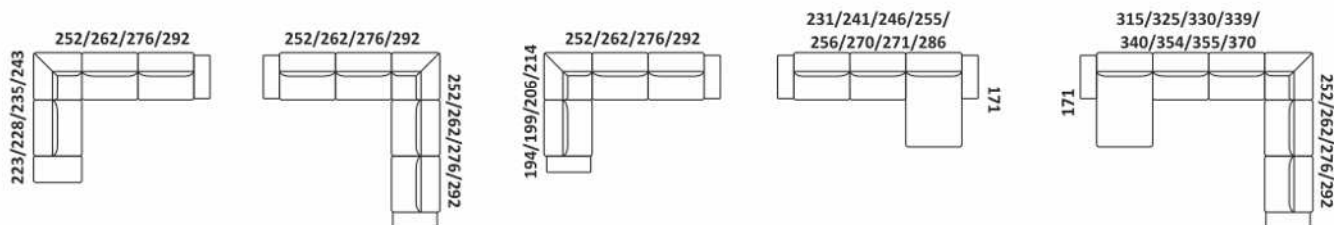

96/101/108/116

Siedzisko z barkiem

96/101/108/116

2 siedziska z barkiem

154/164/178/194

2 siedziska z barkiem

154/164/178/194

Otomana

Bellagio

PRZYKŁADOWE WYMIARY I UKŁADY NAROŻNIKÓW

ELEMENTY NAROŻNIKÓW

Infinity

PRZYKŁADOWE WYMIARY I UKŁADY NAROŻNIKÓW

ELEMENTY NAROŻNIKÓW

PRZYKŁADOWE WYMIARY I UKŁADY NAROŻNIKÓW

Bugamo