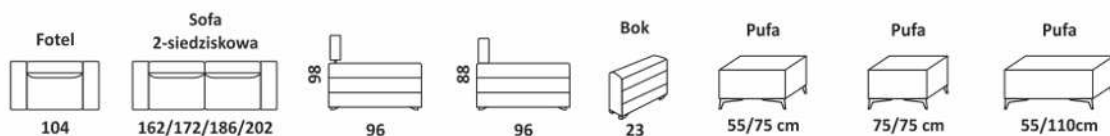

96/101/108/116

Siedzisko z barkiem

96/101/108/116

2 siedziska z barkiem

154/164/178/194

2 siedziska z barkiem

154/164/178/194

Otomana

176 108

Otomana

176 108

Róg

103

Rimini

PRZYKŁADOWE WYMIARY I UKŁADY NAROŻNIKÓW

ELEMENTY NAROŻNIKÓW

Bellagio

PRZYKŁADOWE WYMIARY I UKŁADY NAROŻNIKÓW

ELEMENTY NAROŻNIKÓW

Infinity

PRZYKŁADOWE WYMIARY I UKŁADY NAROŻNIKÓW

ELEMENTY NAROŻNIKÓW

PRZYKŁADOWE WYMIARY I UKŁADY NAROŻNIKÓW

Bugamo