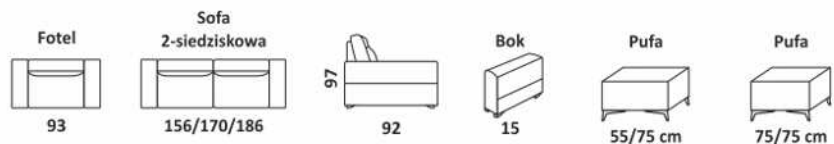

KATALOG PRODUKTÓW

www.tcmeble.pl

ELEMENTY NAROŻNIKÓW

Giotto

PRZYKŁADOWE WYMIARY I UKŁADY NAROŻNIKÓW

ELEMENTY NAROŻNIKÓW

PRZYKŁADOWE WYMIARY I UKŁADY NAROŻNIKÓW

ELEMENTY NAROŻNIKÓW

Aviva II

PRZYKŁADOWE WYMIARY I UKŁADY NAROŻNIKÓW

ELEMENTY NAROŻNIKÓW

Siedzisko bez boków

58/63/70/78

2 siedziska bez boków

116/126/140/156

Siedzisko z bokiem

88/93/100/108

Siedzisko z bokiem

88/93/100/108

2 siedziska z bokiem

146/156/170/186

2 siedziska z bokiem

146/156/170/186

Siedzisko z pufą