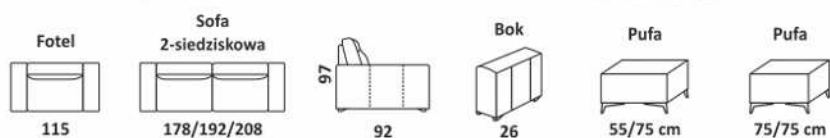

KATALOG PRODUKTÓW

www.tcmeble.pl

ELEMENTY NAROŻNIKÓW

Giotto

PRZYKŁADOWE WYMIARY I UKŁADY NAROŻNIKÓW

ELEMENTY NAROŻNIKÓW

PRZYKŁADOWE WYMIARY I UKŁADY NAROŻNIKÓW

ELEMENTY NAROŻNIKÓW

Aviva II

PRZYKŁADOWE WYMIARY I UKŁADY NAROŻNIKÓW

ELEMENTY NAROŻNIKÓW

Siedzisko bez boków

58/63/70/78

2 siedziska bez boków

116/126/140/156

Siedzisko z bokiem

88/93/100/108

Siedzisko z bokiem

88/93/100/108

2 siedziska z bokiem

146/156/170/186

2 siedziska z bokiem

146/156/170/186

Siedzisko z pufą