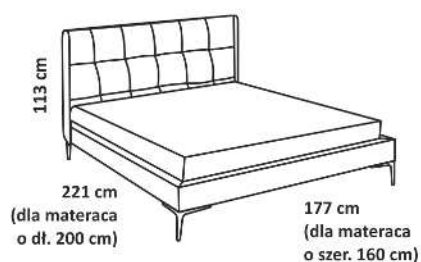

140 - wymiar łóżka 167 cm
160 - wymiar łóżka 187 cm
180 - wymiar łóżka 207 cm

Boston I

skóra

materac

materiał

eko

eko skóra

Łóżko dostępne dla materaca o szerokości:

140 - wymiar łóżka cm
160 - wymiar łóżka cm
180 - wymiar łóżka cm

Malibu II

skóra

materac

materiał

eko skóra

Łóżko dostępne dla materaca o szerokości:

140 - wymiar łóżka 157 cm
160 - wymiar łóżka 177 cm
180 - wymiar łóżka 197 cm

Antonio II

skóra

materac

materiał

eko skóra

Łóżko dostępne dla materaca o szerokości:

140 - wymiar łóżka 157 cm
160 - wymiar łóżka 177 cm
180 - wymiar łóżka 197 cm

Genesis

skóra

materac

materiał

eko skóra

Łóżko dostępne dla materaca o szerokości:

- 140 - wymiar łóżka 162 cm
- 160 - wymiar łóżka 182 cm
- 180 - wymiar łóżka 202 cm

Siesta

skóra