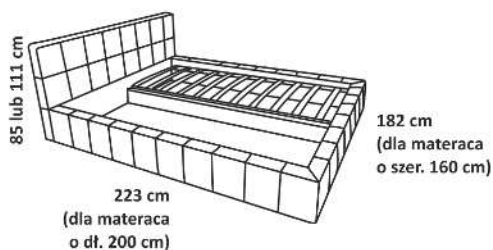

skóra

materac

materiał

eko skóra

Łóżko dostępne dla materaca o szerokości:

- 140 - wymiar łóżka 162 cm
- 160 - wymiar łóżka 182 cm
- 180 - wymiar łóżka 202 cm

Siesta

skóra

materac

materiał

eko skóra

Łóżko dostępne dla materaca o szerokości:

- 140 - wymiar łóżka 162 cm
- 160 - wymiar łóżka 182 cm
- 180 - wymiar łóżka 202 cm

Torino

skóra

materac

materiał

eko skóra

Łóżko dostępne dla materaca o szerokości:

- 140 - wymiar łóżka 162 cm
- 160 - wymiar łóżka 182 cm
- 180 - wymiar łóżka 202 cm

Corida

skóra

materac

materiał