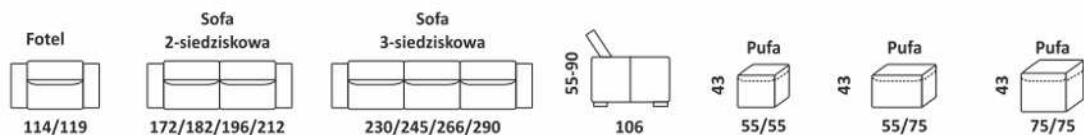

ELEMENTY NAROŻNIKÓW

PRZYKŁADOWE WYMIARY I UKŁADY NAROŻNIKÓW

Flavio