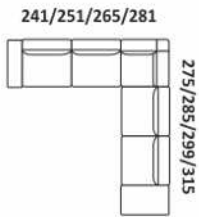

PRZYKŁADOWE WYMIARY I UKŁADY NAROŻNIKÓW