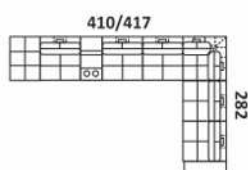

PRZYKŁADOWE WYMIARY I UKŁADY NAROŻNIKÓW

W modelach wykonanych w tkaninie siedziska są tylko gładkie (bez pikowań).