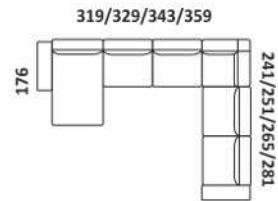

PRZYKŁADOWE WYMIARY I UKŁADY NAROŻNIKÓW