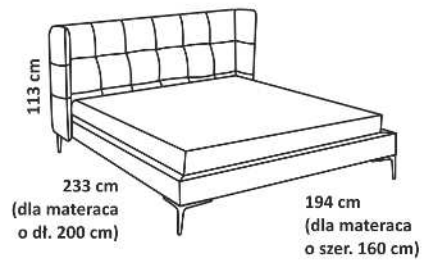

SARA II

PRZYKŁADOWE WYMIARY I UKŁADY NAROŻNIKÓW

Sara

Alex II

skóra

materac

materiał

eko skóra

Łóżko dostępne dla materaca o szerokości:

140 - wymiar łóżka 174 cm
160 - wymiar łóżka 194 cm
180 - wymiar łóżka 214 cm

Castablanca I

skóra

materac

materiał

eko skóra

Łóżko dostępne dla materaca o szerokości:

140 - wymiar łóżka 157 cm
160 - wymiar łóżka 177 cm
180 - wymiar łóżka 197 cm

Nicole II

skóra

materac

materiał

eko

eko skóra

Łóżko dostępne dla materaca o szerokości: