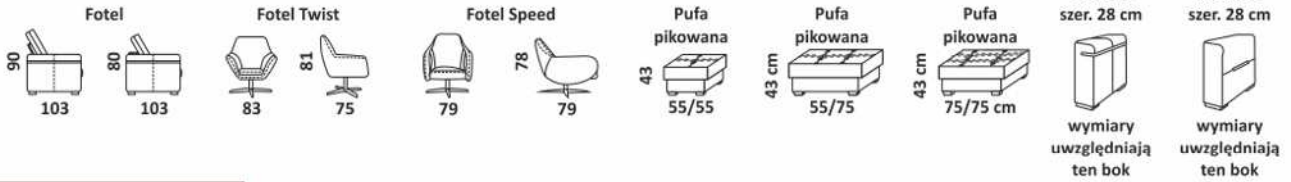

176/91/103

Otomana

176/91/103

Barek

38

PRZYKŁADOWE WYMIARY I UKŁADY NAROŻNIKÓW

W modelach wykonanych w tkaninie siedziska są tylko gładkie (bez pikowań).

ELEMENTY NAROŻNIKÓW