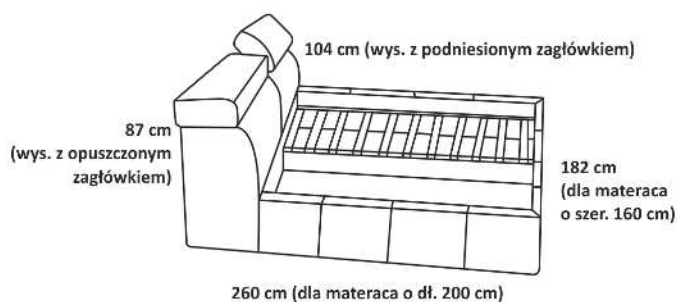

skóra

materac

materiał

eko skóra

Łóżko dostępne dla materaca o szerokości:

- 140 - wymiar łóżka 162 cm
- 160 - wymiar łóżka 182 cm
- 180 - wymiar łóżka 202 cm

Siesta

skóra