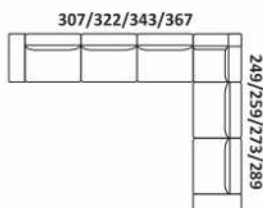

96/101/108/116

Siedzisko z barkiem

96/101/108/116

2 siedziska z barkiem

154/164/178/194

2 siedziska z barkiem

154/164/178/194

Otomana

176 108

Otomana

176 108

Róg

103

Rimini

PRZYKŁADOWE WYMIARY I UKŁADY NAROŻNIKÓW

ELEMENTY NAROŻNIKÓW