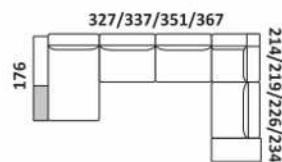

96/101/108/116

Siedzisko z barkiem

96/101/108/116

2 siedziska z barkiem

154/164/178/194

2 siedziska z barkiem

154/164/178/194

Otomana

176 108

Otomana

176 108

Róg

103

Rimini

PRZYKŁADOWE WYMIARY I UKŁADY NAROŻNIKÓW

ELEMENTY NAROŻNIKÓW