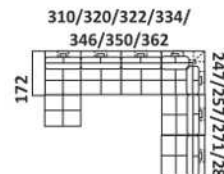

310/320/322/334/346/350/362