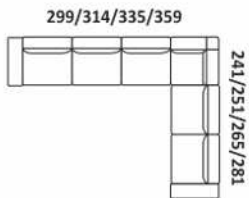

PRZYKŁADOWE WYMIARY I UKŁADY NAROŻNIKÓW