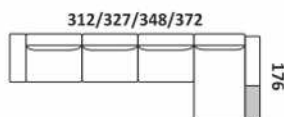

96/101/108/116

Siedzisko z barkiem

96/101/108/116

2 siedziska z barkiem

154/164/178/194

2 siedziska z barkiem

154/164/178/194

Otomana

176 108

Otomana

176 108

Róg

103

Rimini

PRZYKŁADOWE WYMIARY I UKŁADY NAROŻNIKÓW

ELEMENTY NAROŻNIKÓW