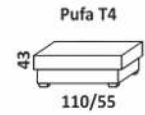

Róg 120
120

Barek skośny 48
99
29

Barek prosty 99
38

Joy

ELEMENTY NAROŻNIKÓW

Morena I

Fotel	Sofa 2-siedziskowa	Sofa 3-siedziskowa		Pufa T1	Pufa T2	Pufa T3	Pufa T4
115	180/210/240	245/290/335	105	55/55	55/75	75/75	110/55