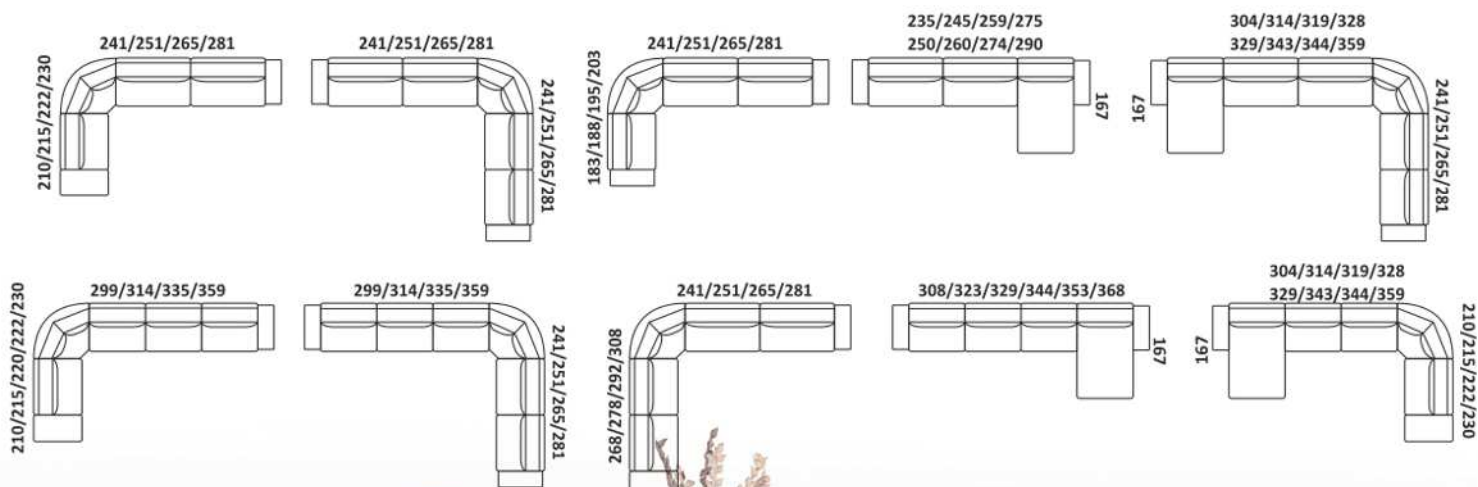

96/101/108/116

Siedzisko z barkiem

96/101/108/116

2 siedziska z barkiem

154/164/178/194

2 siedziska z barkiem

154/164/178/194

Otomana

Travistio

ELEMENTY NAROŻNIKÓW

PRZYKŁADOWE WYMIARY I UKŁADY NAROŻNIKÓW

Flavio

ELEMENTY NAROŻNIKÓW

PRZYKŁADOWE WYMIARY I UKŁADY NAROŻNIKÓW

ELEMENTY NAROŻNIKÓW

PRZYKŁADOWE WYMIARY I UKŁADY NAROŻNIKÓW