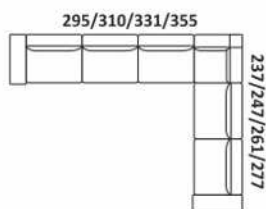

96/101/108/116

Siedzisko z barkiem

96/101/108/116

2 siedziska z barkiem

154/164/178/194

2 siedziska z barkiem

154/164/178/194

Otomana

Bellagio

PRZYKŁADOWE WYMIARY I UKŁADY NAROŻNIKÓW

ELEMENTY NAROŻNIKÓW

Infinity

PRZYKŁADOWE WYMIARY I UKŁADY NAROŻNIKÓW

ELEMENTY NAROŻNIKÓW

PRZYKŁADOWE WYMIARY I UKŁADY NAROŻNIKÓW

Bugamo