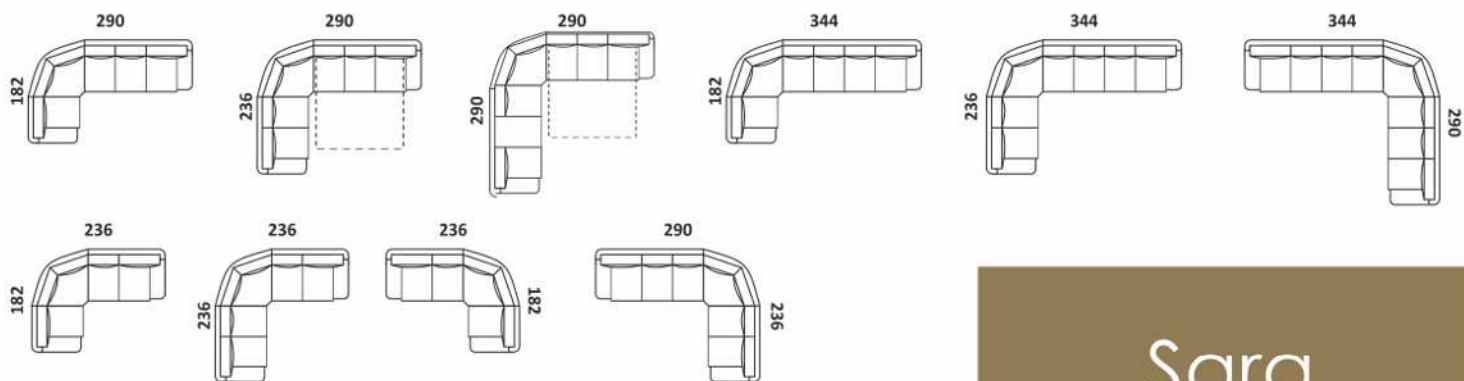

PRZYKŁADOWE WYMIARY I UKŁADY NAROŻNIKÓW

Sara