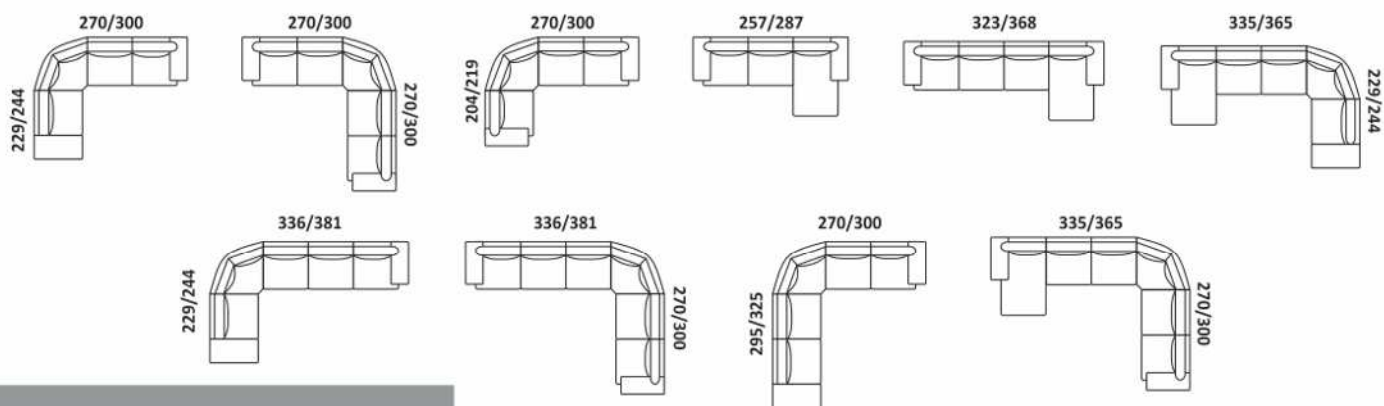

PRZYKŁADOWE WYMIARY I UKŁADY NAROŻNIKÓW

Goya

ELEMENTY NAROŻNIKÓW

PRZYKŁADOWE WYMIARY I UKŁADY NAROŻNIKÓW

Bolero

PRZYKŁADOWE WYMIARY I UKŁADY NAROŻNIKÓW

ELEMENTY NAROŻNIKÓW

PRZYKŁADOWE WYMIARY I UKŁADY NAROŻNIKÓW

Adria

PRZYKŁADOWE WYMIARY I UKŁADY NAROŻNIKÓW

Marco

Fotel

101 cm

Sofa
2-siedziskowa

161 cm

Sofa
3-siedziskowa