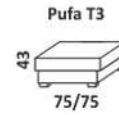

Róg 120
120

Barek skośny 48
99
29

Barek prosty 99
38

Joy

ELEMENTY NAROŻNIKÓW

Morena I

Fotel	Sofa 2-siedziskowa	Sofa 3-siedziskowa		Pufa T1	Pufa T2	Pufa T3	Pufa T4
115	180/210/240	245/290/335	105	55/55	55/75	75/75	110/55