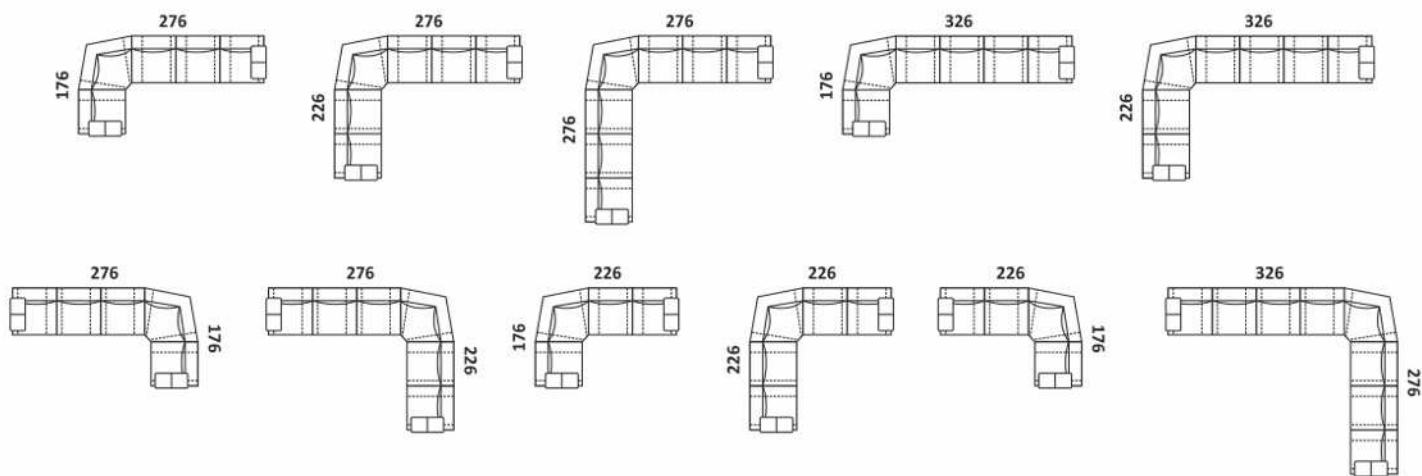

Pufa

43

50/60

Sofa 3-siedziskowa z funkcją spania

PRZYKŁADOWE WYMIARY I UKŁADY NAROŻNIKÓW

Relax III

Fotel

89