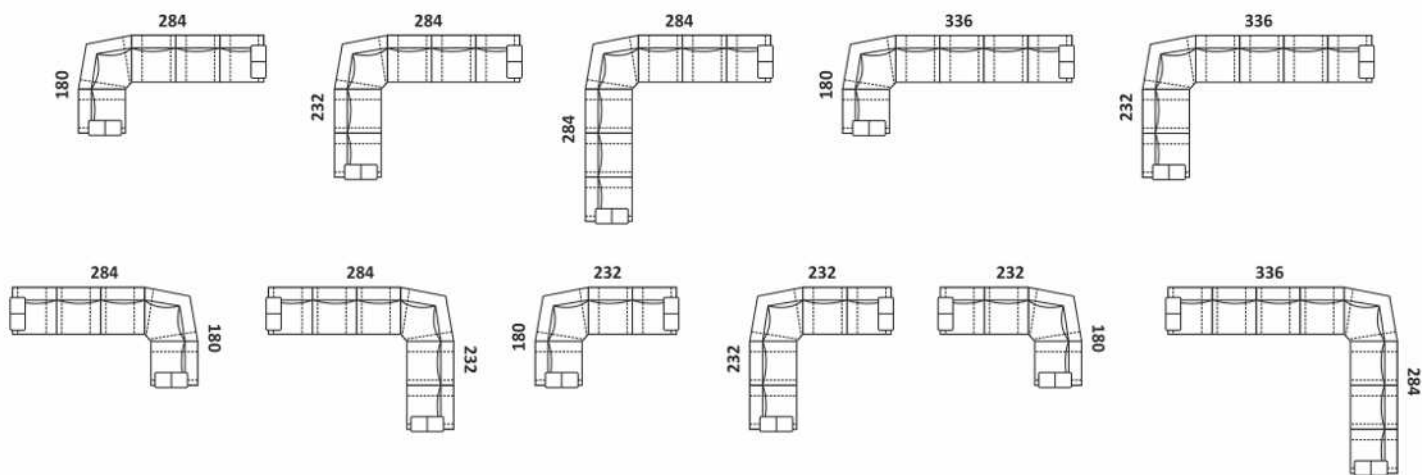

PRZYKŁADOWE WYMIARY I UKŁADY NAROŻNIKÓW