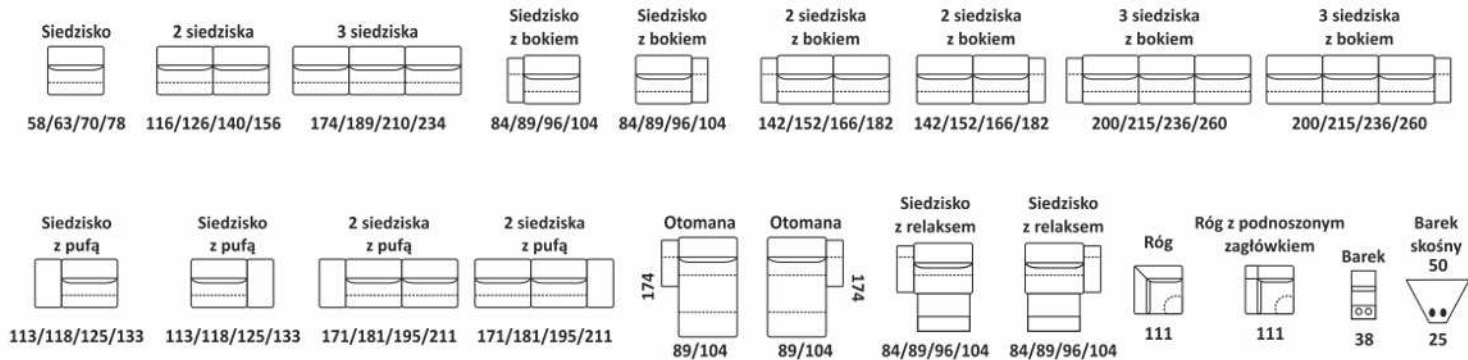

Bolero II

ELEMENTY NAROŻNIKÓW

PRZYKŁADOWE WYMIARY I UKŁADY NAROŻNIKÓW

Sapphire II

ELEMENTY NAROŻNIKÓW

Sapphire

PRZYKŁADOWE WYMIARY I UKŁADY NAROŻNIKÓW

ELEMENTY NAROŻNIKÓW