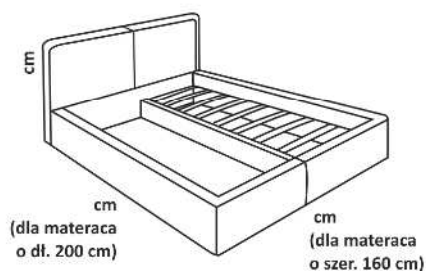

140 - wymiar łóżka 157 cm
160 - wymiar łóżka 177 cm
180 - wymiar łóżka 197 cm

Nicole II

skóra

materac

materiał

eko

eko skóra

Łóżko dostępne dla materaca o szerokości:

140 - wymiar łóżka 167 cm
160 - wymiar łóżka 187 cm
180 - wymiar łóżka 207 cm

Boston I

skóra

materac

materiał

eko

eko skóra

Łóżko dostępne dla materaca o szerokości:

140 - wymiar łóżka cm
160 - wymiar łóżka cm
180 - wymiar łóżka cm

Malibu II

skóra

materac

materiał

eko skóra

Łóżko dostępne dla materaca o szerokości:

140 - wymiar łóżka 157 cm
160 - wymiar łóżka 177 cm
180 - wymiar łóżka 197 cm