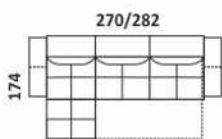

174

91/103

103

103

38 cm

PRZYKŁADOWE WYMIARY I UKŁADY NAROŻNIKÓW

270/282

174