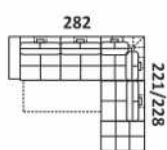

PRZYKŁADOWE WYMIARY I UKŁADY NAROŻNIKÓW

W modelach wykonanych w tkaninie siedziska są tylko gładkie (bez pikowań).