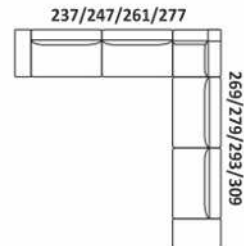

96/101/108/116

Siedzisko z barkiem

96/101/108/116

2 siedziska z barkiem

154/164/178/194

2 siedziska z barkiem

154/164/178/194

Otomana

176 108

Otomana

176 108

Róg

103

Rimini

PRZYKŁADOWE WYMIARY I UKŁADY NAROŻNIKÓW

ELEMENTY NAROŻNIKÓW

Bellagio

PRZYKŁADOWE WYMIARY I UKŁADY NAROŻNIKÓW

ELEMENTY NAROŻNIKÓW

Infinity

PRZYKŁADOWE WYMIARY I UKŁADY NAROŻNIKÓW

ELEMENTY NAROŻNIKÓW

PRZYKŁADOWE WYMIARY I UKŁADY NAROŻNIKÓW

Bugamo