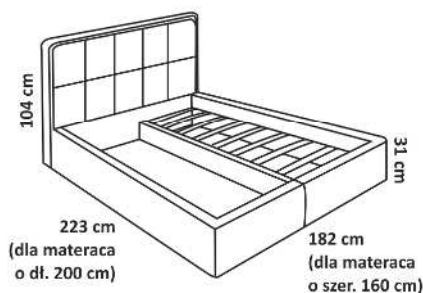

Antonio II

skóra

materac

materiał

eko skóra

Łóżko dostępne dla materaca o szerokości:

140 - wymiar łóżka 157 cm
160 - wymiar łóżka 177 cm
180 - wymiar łóżka 197 cm

Genesis

skóra

materac

materiał

eko skóra

Łóżko dostępne dla materaca o szerokości:

- 140 - wymiar łóżka 162 cm
- 160 - wymiar łóżka 182 cm
- 180 - wymiar łóżka 202 cm

Siesta

skóra

materac

materiał

eko skóra

Łóżko dostępne dla materaca o szerokości:

- 140 - wymiar łóżka 162 cm
- 160 - wymiar łóżka 182 cm
- 180 - wymiar łóżka 202 cm

Torino

skóra

materac