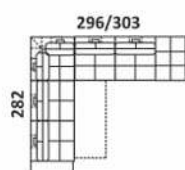

PRZYKŁADOWE WYMIARY I UKŁADY NAROŻNIKÓW

W modelach wykonanych w tkaninie siedziska są tylko gładkie (bez pikowań).