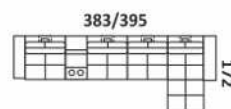

PRZYKŁADOWE WYMIARY I UKŁADY NAROŻNIKÓW

W modelach wykonanych w tkaninie siedziska są tylko gładkie (bez pikowań).