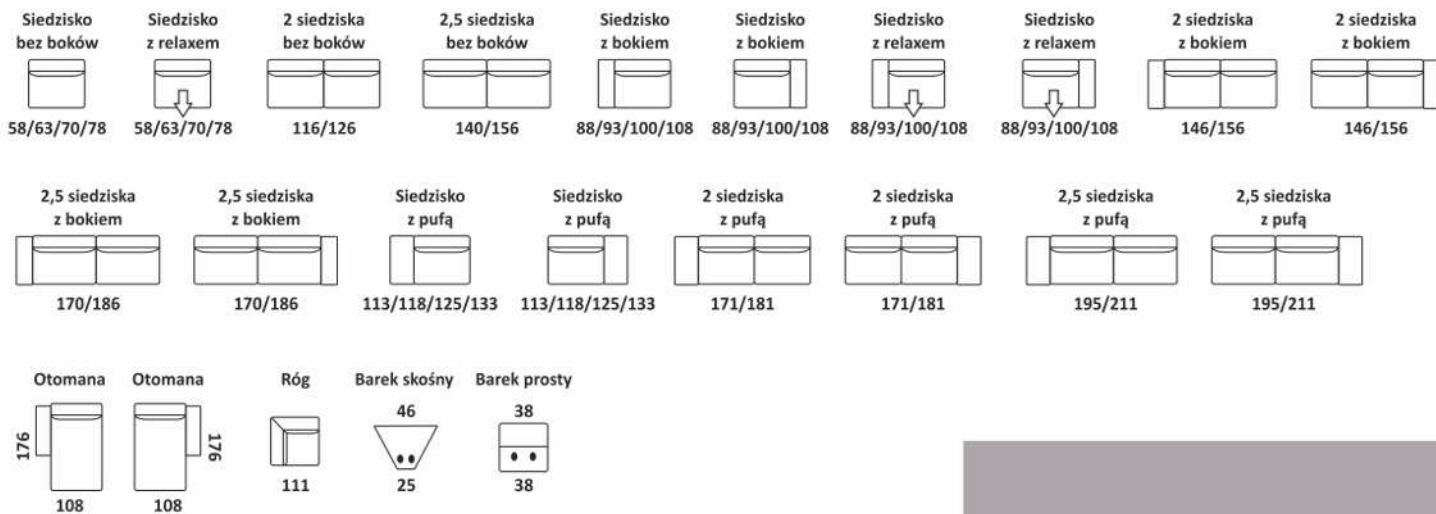

96/101/108/116

Siedzisko z barkiem

96/101/108/116

2 siedziska z barkiem

154/164/178/194

2 siedziska z barkiem

154/164/178/194

Otomana

Bellagio

PRZYKŁADOWE WYMIARY I UKŁADY NAROŻNIKÓW

ELEMENTY NAROŻNIKÓW

Infinity

PRZYKŁADOWE WYMIARY I UKŁADY NAROŻNIKÓW

ELEMENTY NAROŻNIKÓW

PRZYKŁADOWE WYMIARY I UKŁADY NAROŻNIKÓW

Bugamo

Bugamo II

ELEMENTY NAROŻNIKÓW

PRZYKŁADOWE WYMIARY I UKŁADY NAROŻNIKÓW

ELEMENTY NAROŻNIKÓW

Longo

PRZYKŁADOWE WYMIARY I UKŁADY NAROŻNIKÓW

ELEMENTY NAROŻNIKÓW

Livio

PRZYKŁADOWE WYMIARY I UKŁADY NAROŻNIKÓW

ELEMENTY NAROŻNIKÓW

Giano

PRZYKŁADOWE WYMIARY I UKŁADY NAROŻNIKÓW

ELEMENTY NAROŻNIKÓW

PRZYKŁADOWE WYMIARY I UKŁADY NAROŻNIKÓW

Goya

ELEMENTY NAROŻNIKÓW