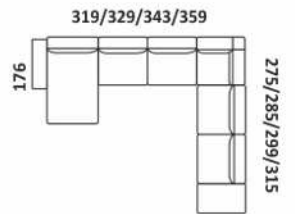

PRZYKŁADOWE WYMIARY I UKŁADY NAROŻNIKÓW