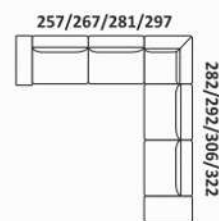

96/101/108/116

Siedzisko z barkiem

96/101/108/116

2 siedziska z barkiem

154/164/178/194

2 siedziska z barkiem

154/164/178/194

Otomana

Bugamo II

ELEMENTY NAROŻNIKÓW

PRZYKŁADOWE WYMIARY I UKŁADY NAROŻNIKÓW

ELEMENTY NAROŻNIKÓW

Longo

PRZYKŁADOWE WYMIARY I UKŁADY NAROŻNIKÓW

ELEMENTY NAROŻNIKÓW

Livio