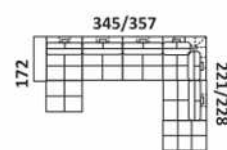

PRZYKŁADOWE WYMIARY I UKŁADY NAROŻNIKÓW

W modelach wykonanych w tkaninie siedziska są tylko gładkie (bez pikowań).