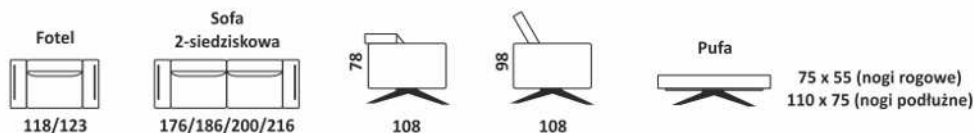

KATALOG PRODUKTÓW

www.tcmeble.pl

ELEMENTY NAROŻNIKÓW

Giotto

PRZYKŁADOWE WYMIARY I UKŁADY NAROŻNIKÓW

ELEMENTY NAROŻNIKÓW

PRZYKŁADOWE WYMIARY I UKŁADY NAROŻNIKÓW

ELEMENTY NAROŻNIKÓW