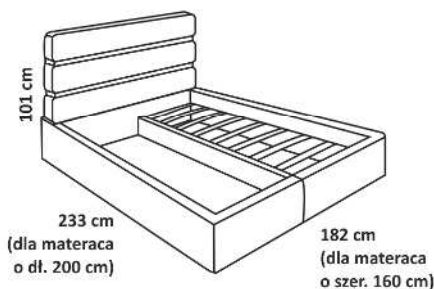

eko skóra

Łóżko dostępne dla materaca o szerokości:

- 140 - wymiar łóżka 162 cm
- 160 - wymiar łóżka 182 cm
- 180 - wymiar łóżka 202 cm

Luna

skóra

materac

materiał

eko skóra

Łóżko dostępne dla materaca o szerokości:

- 140 - wymiar łóżka 162 cm
- 160 - wymiar łóżka 182 cm
- 180 - wymiar łóżka 202 cm

Hugo

skóra

materac

materiał

eko skóra

Łóżko dostępne dla materaca o szerokości:

- 140 - wymiar łóżka 162 cm
- 160 - wymiar łóżka 182 cm
- 180 - wymiar łóżka 202 cm

NAOMI

skóra

materac

materiał

eko skóra

Łóżko dostępne dla materaca o szerokości:

- 140 - wymiar łóżka 265 cm
- 160 - wymiar łóżka 285 cm
- 180 - wymiar łóżka 305 cm