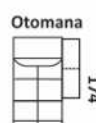

174

91/103

174

91/103