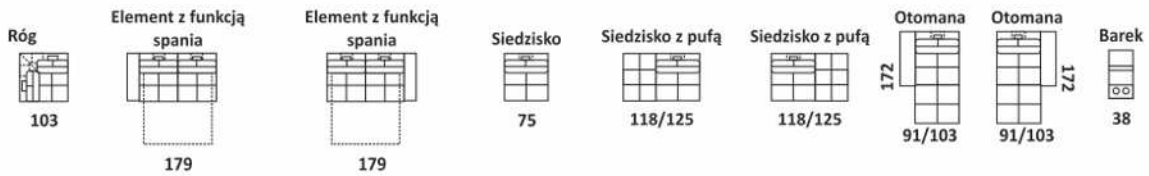

176/91/103

Otomana

176/91/103

Barek

38

PRZYKŁADOWE WYMIARY I UKŁADY NAROŻNIKÓW

W modelach wykonanych w tkaninie siedziska są tylko gładkie (bez pikowań).

ELEMENTY NAROŻNIKÓW