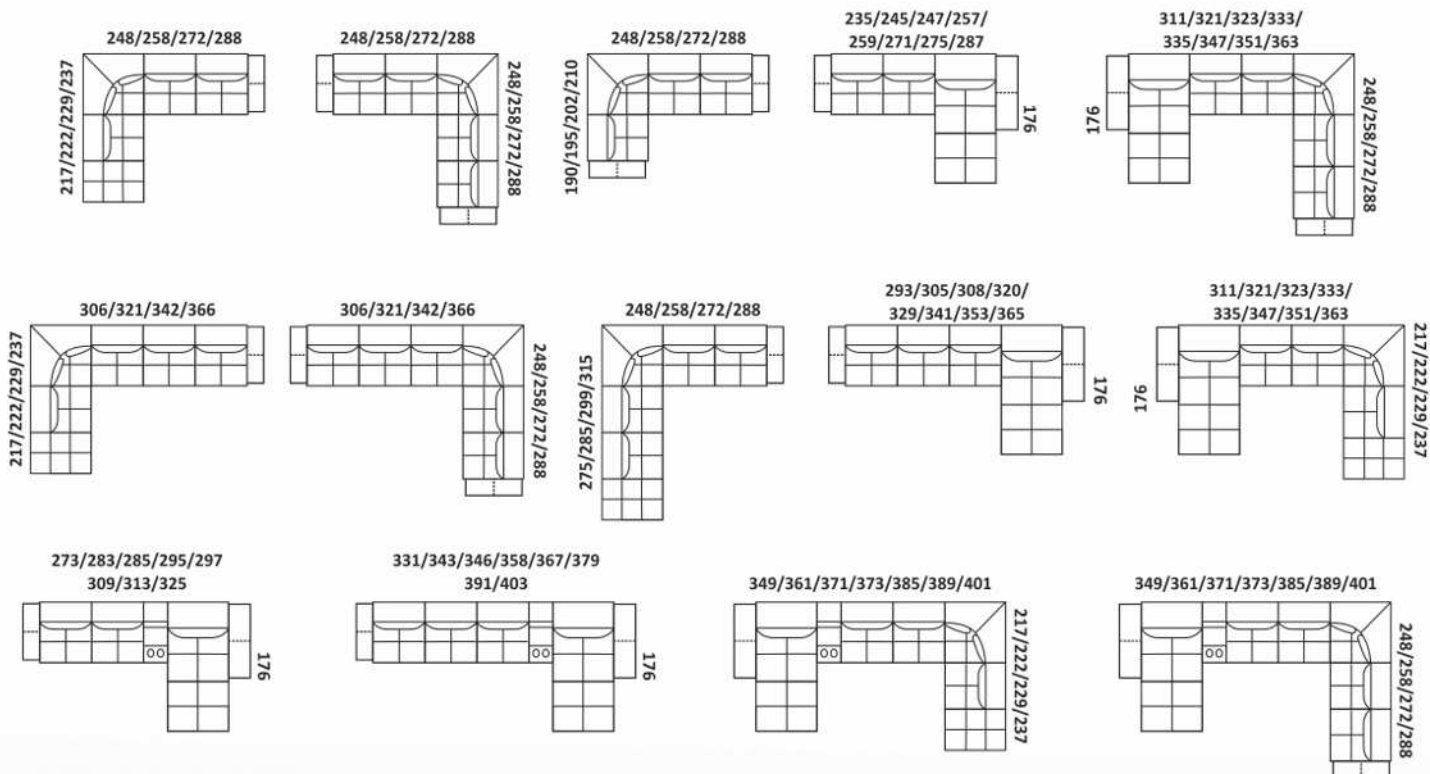

96/101/108/116

Siedzisko z barkiem

96/101/108/116

2 siedziska z barkiem

154/164/178/194

2 siedziska z barkiem

154/164/178/194

Otomana

176/91/103

Otomana

176/91/103

Barek

38

PRZYKŁADOWE WYMIARY I UKŁADY NAROŻNIKÓW

W modelach wykonanych w tkaninie siedziska są tylko gładkie (bez pikowań).

ELEMENTY NAROŻNIKÓW