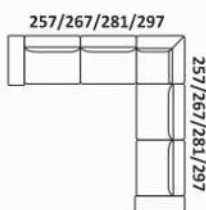

96/101/108/116

Siedzisko z barkiem

96/101/108/116

2 siedziska z barkiem

154/164/178/194

2 siedziska z barkiem

154/164/178/194

Otomana

Bugamo II

ELEMENTY NAROŻNIKÓW

PRZYKŁADOWE WYMIARY I UKŁADY NAROŻNIKÓW

ELEMENTY NAROŻNIKÓW

Longo

PRZYKŁADOWE WYMIARY I UKŁADY NAROŻNIKÓW

ELEMENTY NAROŻNIKÓW

Livio