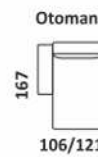

Róg 120
120

Barek skośny 48
99
29

Barek prosty 99
38

Joy

ELEMENTY NAROŻNIKÓW

Morena I

Fotel	Sofa 2-siedziskowa	Sofa 3-siedziskowa		Pufa T1	Pufa T2	Pufa T3	Pufa T4
115	180/210/240	245/290/335	105	55/55	55/75	75/75	110/55