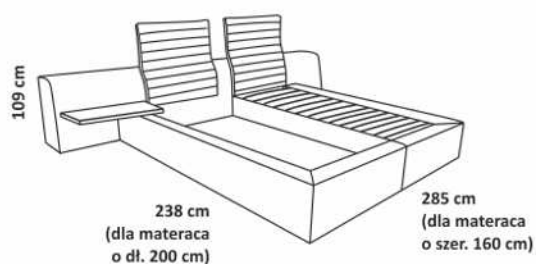

Łóżko dostępne dla materaca o szerokości:

- 140 - wymiar łóżka 162 cm
- 160 - wymiar łóżka 182 cm
- 180 - wymiar łóżka 202 cm

Hugo

skóra

materac

materiał

eko skóra

Łóżko dostępne dla materaca o szerokości:

- 140 - wymiar łóżka 162 cm
- 160 - wymiar łóżka 182 cm
- 180 - wymiar łóżka 202 cm

NAOMI

skóra

materac

materiał

eko skóra

Łóżko dostępne dla materaca o szerokości:

- 140 - wymiar łóżka 265 cm
- 160 - wymiar łóżka 285 cm
- 180 - wymiar łóżka 305 cm