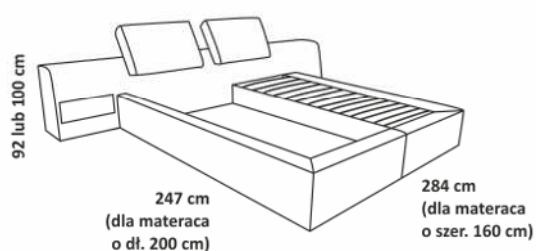

- 140 - wymiar łóżka 162 cm
- 160 - wymiar łóżka 182 cm
- 180 - wymiar łóżka 202 cm

NAOMI

skóra

materac

materiał

eko skóra

Łóżko dostępne dla materaca o szerokości:

- 140 - wymiar łóżka 265 cm
- 160 - wymiar łóżka 285 cm
- 180 - wymiar łóżka 305 cm

ONEX

skóra

materac

materiał

eko skóra

Łóżko dostępne dla materaca o szerokości:

- 140 - wymiar łóżka 264 cm
- 160 - wymiar łóżka 284 cm
- 180 - wymiar łóżka 304 cm

King