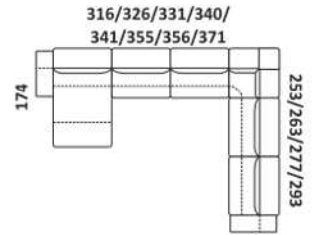

96/101/108/116

Siedzisko z barkiem

96/101/108/116

2 siedziska z barkiem

154/164/178/194

2 siedziska z barkiem

154/164/178/194

Otomana

Bolero II

ELEMENTY NAROŻNIKÓW

PRZYKŁADOWE WYMIARY I UKŁADY NAROŻNIKÓW

Sapphire II

ELEMENTY NAROŻNIKÓW

Sapphire

PRZYKŁADOWE WYMIARY I UKŁADY NAROŻNIKÓW

ELEMENTY NAROŻNIKÓW