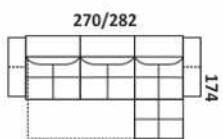

174

91/103

103

103

38 cm

PRZYKŁADOWE WYMIARY I UKŁADY NAROŻNIKÓW

270/282

174