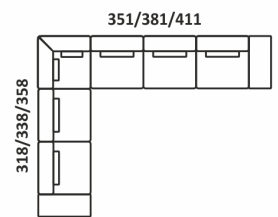

ELEMENTY NAROŻNIKÓW

*Opcja zakończenia kanapy na czysto
*Możliwość zwężenie TD o 5/10/15 cm

Jacob

PRZYKŁADOWE WYMIARY I UKŁADY NAROŻNIKÓW

Jacob