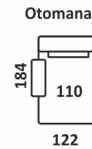

ELEMENTY NAROŻNIKÓW

*Opcja zakończenia kanapy na czysto
*Możliwość zwężenie TD o 5/10/15 cm

Jacob

PRZYKŁADOWE WYMIARY I UKŁADY NAROŻNIKÓW

Jacob