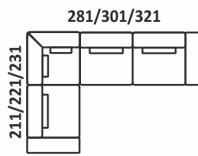

ELEMENTY NAROŻNIKÓW

*Opcja zakończenia kanapy na czysto
*Możliwość zwężenie TD o 5/10/15 cm

Jacob

PRZYKŁADOWE WYMIARY I UKŁADY NAROŻNIKÓW

Jacob