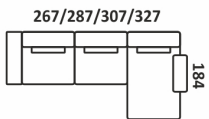

ELEMENTY NAROŻNIKÓW

*Opcja zakończenia kanapy na czysto
*Możliwość zwężenie TD o 5/10/15 cm

Jacob

PRZYKŁADOWE WYMIARY I UKŁADY NAROŻNIKÓW

Jacob