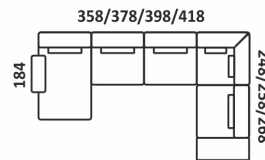

ELEMENTY NAROŻNIKÓW

*Opcja zakończenia kanapy na czysto
*Możliwość zwężenie TD o 5/10/15 cm

Jacob

PRZYKŁADOWE WYMIARY I UKŁADY NAROŻNIKÓW

Jacob