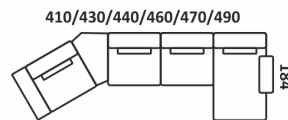

ELEMENTY NAROŻNIKÓW

*Opcja zakończenia kanapy na czysto
*Możliwość zwężenie TD o 5/10/15 cm

Jacob

PRZYKŁADOWE WYMIARY I UKŁADY NAROŻNIKÓW

Jacob