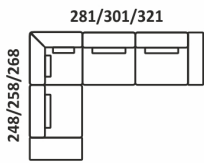

ELEMENTY NAROŻNIKÓW

*Opcja zakończenia kanapy na czysto
*Możliwość zwężenie TD o 5/10/15 cm

Jacob

PRZYKŁADOWE WYMIARY I UKŁADY NAROŻNIKÓW

Jacob