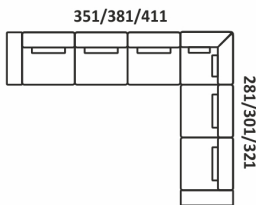

ELEMENTY NAROŻNIKÓW

*Opcja zakończenia kanapy na czysto
*Możliwość zwężenie TD o 5/10/15 cm

Jacob

PRZYKŁADOWE WYMIARY I UKŁADY NAROŻNIKÓW

Jacob