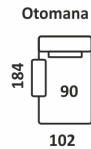

ELEMENTY NAROŻNIKÓW

*Opcja zakończenia kanapy na czysto
*Możliwość zwężenie TD o 5/10/15 cm

Jacob

PRZYKŁADOWE WYMIARY I UKŁADY NAROŻNIKÓW

Jacob