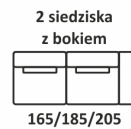

ELEMENTY NAROŻNIKÓW

*Opcja zakończenia kanapy na czysto
*Możliwość zwężenie TD o 5/10/15 cm

Jacob

PRZYKŁADOWE WYMIARY I UKŁADY NAROŻNIKÓW

Jacob