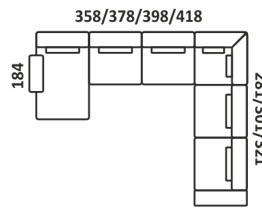

ELEMENTY NAROŻNIKÓW

*Opcja zakończenia kanapy na czysto
*Możliwość zwężenie TD o 5/10/15 cm

Jacob

PRZYKŁADOWE WYMIARY I UKŁADY NAROŻNIKÓW

Jacob