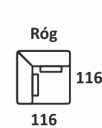

ELEMENTY NAROŻNIKÓW

*Opcja zakończenia kanapy na czysto
*Możliwość zwężenie TD o 5/10/15 cm

Jacob

PRZYKŁADOWE WYMIARY I UKŁADY NAROŻNIKÓW

Jacob