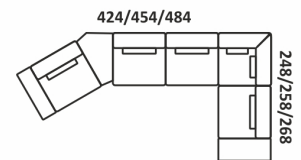

ELEMENTY NAROŻNIKÓW

*Opcja zakończenia kanapy na czysto
*Możliwość zwężenie TD o 5/10/15 cm

Jacob

PRZYKŁADOWE WYMIARY I UKŁADY NAROŻNIKÓW

Jacob