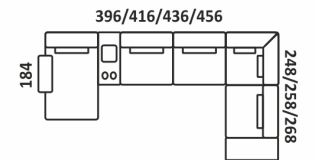

ELEMENTY NAROŻNIKÓW

*Opcja zakończenia kanapy na czysto
*Możliwość zwężenie TD o 5/10/15 cm

Jacob

PRZYKŁADOWE WYMIARY I UKŁADY NAROŻNIKÓW

Jacob