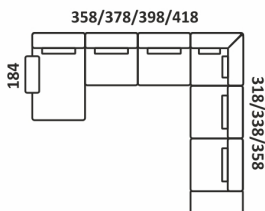

ELEMENTY NAROŻNIKÓW

*Opcja zakończenia kanapy na czysto
*Możliwość zwężenie TD o 5/10/15 cm

Jacob

PRZYKŁADOWE WYMIARY I UKŁADY NAROŻNIKÓW

Jacob