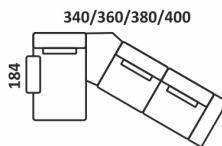

ELEMENTY NAROŻNIKÓW

*Opcja zakończenia kanapy na czysto
*Możliwość zwężenie TD o 5/10/15 cm

Jacob

PRZYKŁADOWE WYMIARY I UKŁADY NAROŻNIKÓW

Jacob