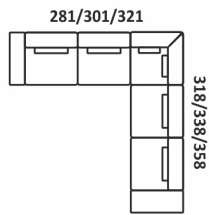

ELEMENTY NAROŻNIKÓW

*Opcja zakończenia kanapy na czysto
*Możliwość zwężenie TD o 5/10/15 cm

Jacob

PRZYKŁADOWE WYMIARY I UKŁADY NAROŻNIKÓW

Jacob