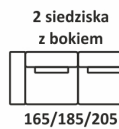

ELEMENTY NAROŻNIKÓW

*Opcja zakończenia kanapy na czysto
*Możliwość zwężenie TD o 5/10/15 cm

Jacob

PRZYKŁADOWE WYMIARY I UKŁADY NAROŻNIKÓW

Jacob